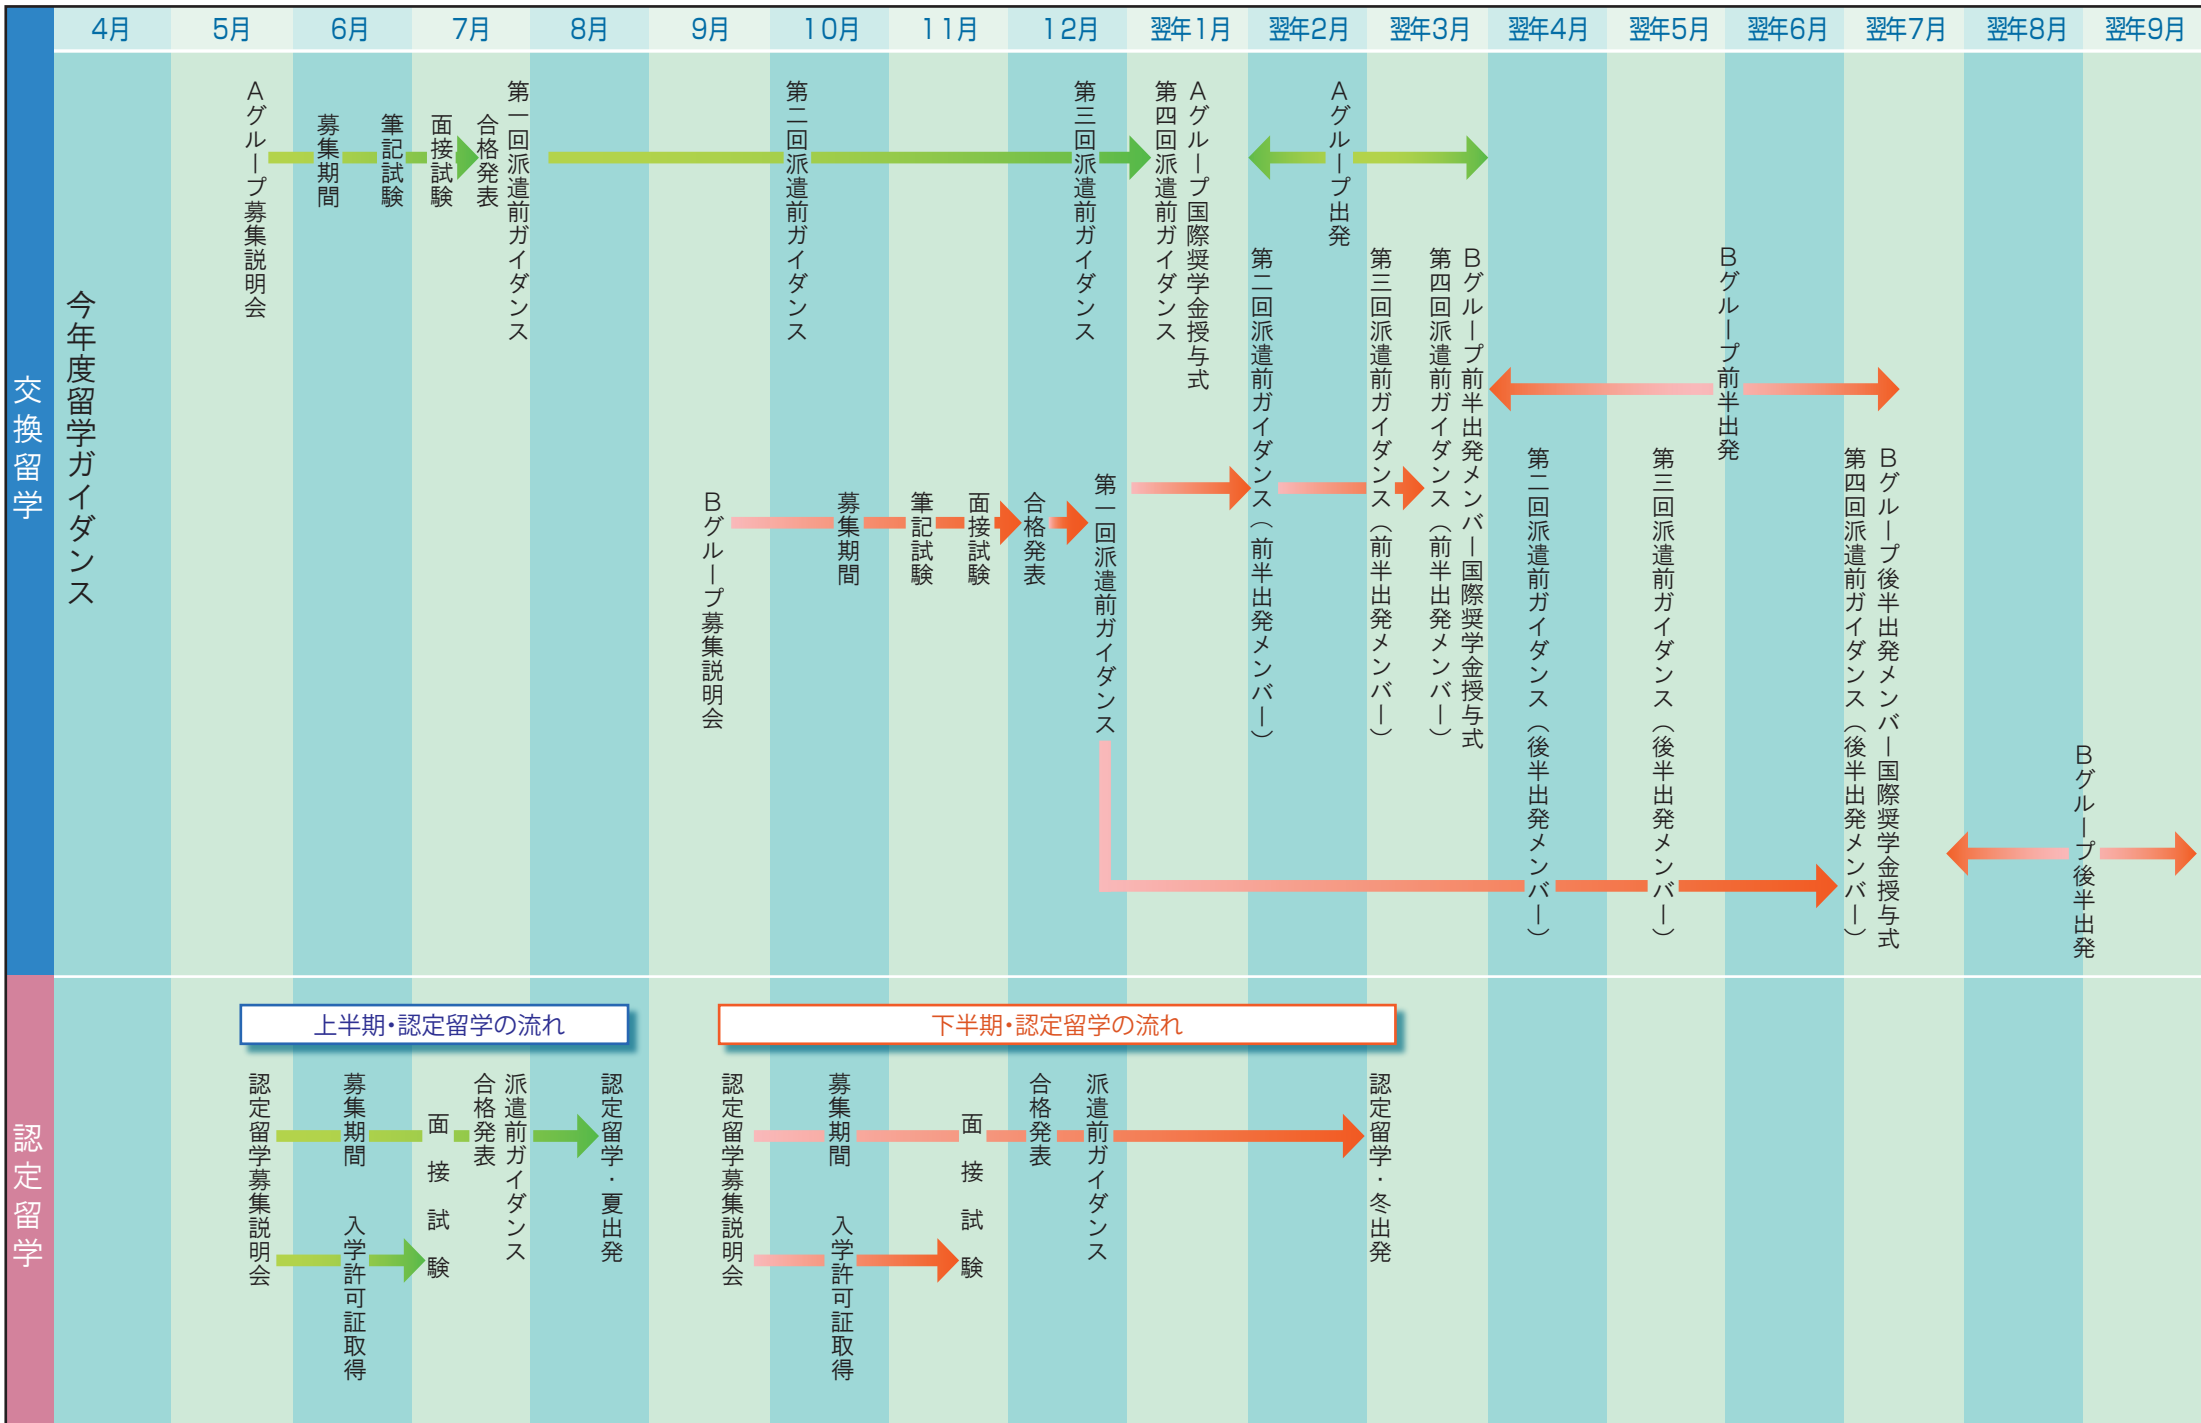

留学のタイムスケジュール

上半期・認定留学の流れ

下半期・認定留学の流れ

交換留学

認定留学