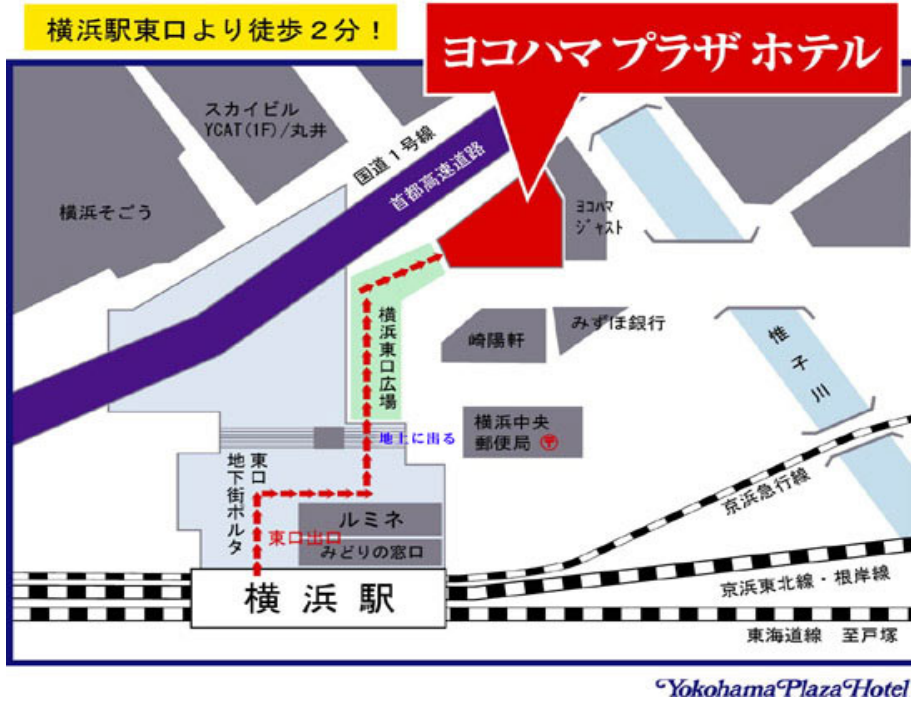

月日	曜	会場名	住所・交通機関	電話番号
11月13日	日	ヨコハマプラザホテル 5階羽衣の間	横浜市西区高島2-12-12 【アクセス】横浜駅東口より徒歩2分	045-441-2839

◎開催する会場の案内図です

ACCESS

(横浜駅東口より徒歩2分)

※駐車場の情報(記入がない場合は特に情報はありません)

※上記の情報については、各会場から寄せられた内容を掲載しております。ご不明な点は、直接、開催する会場にお問合せください。