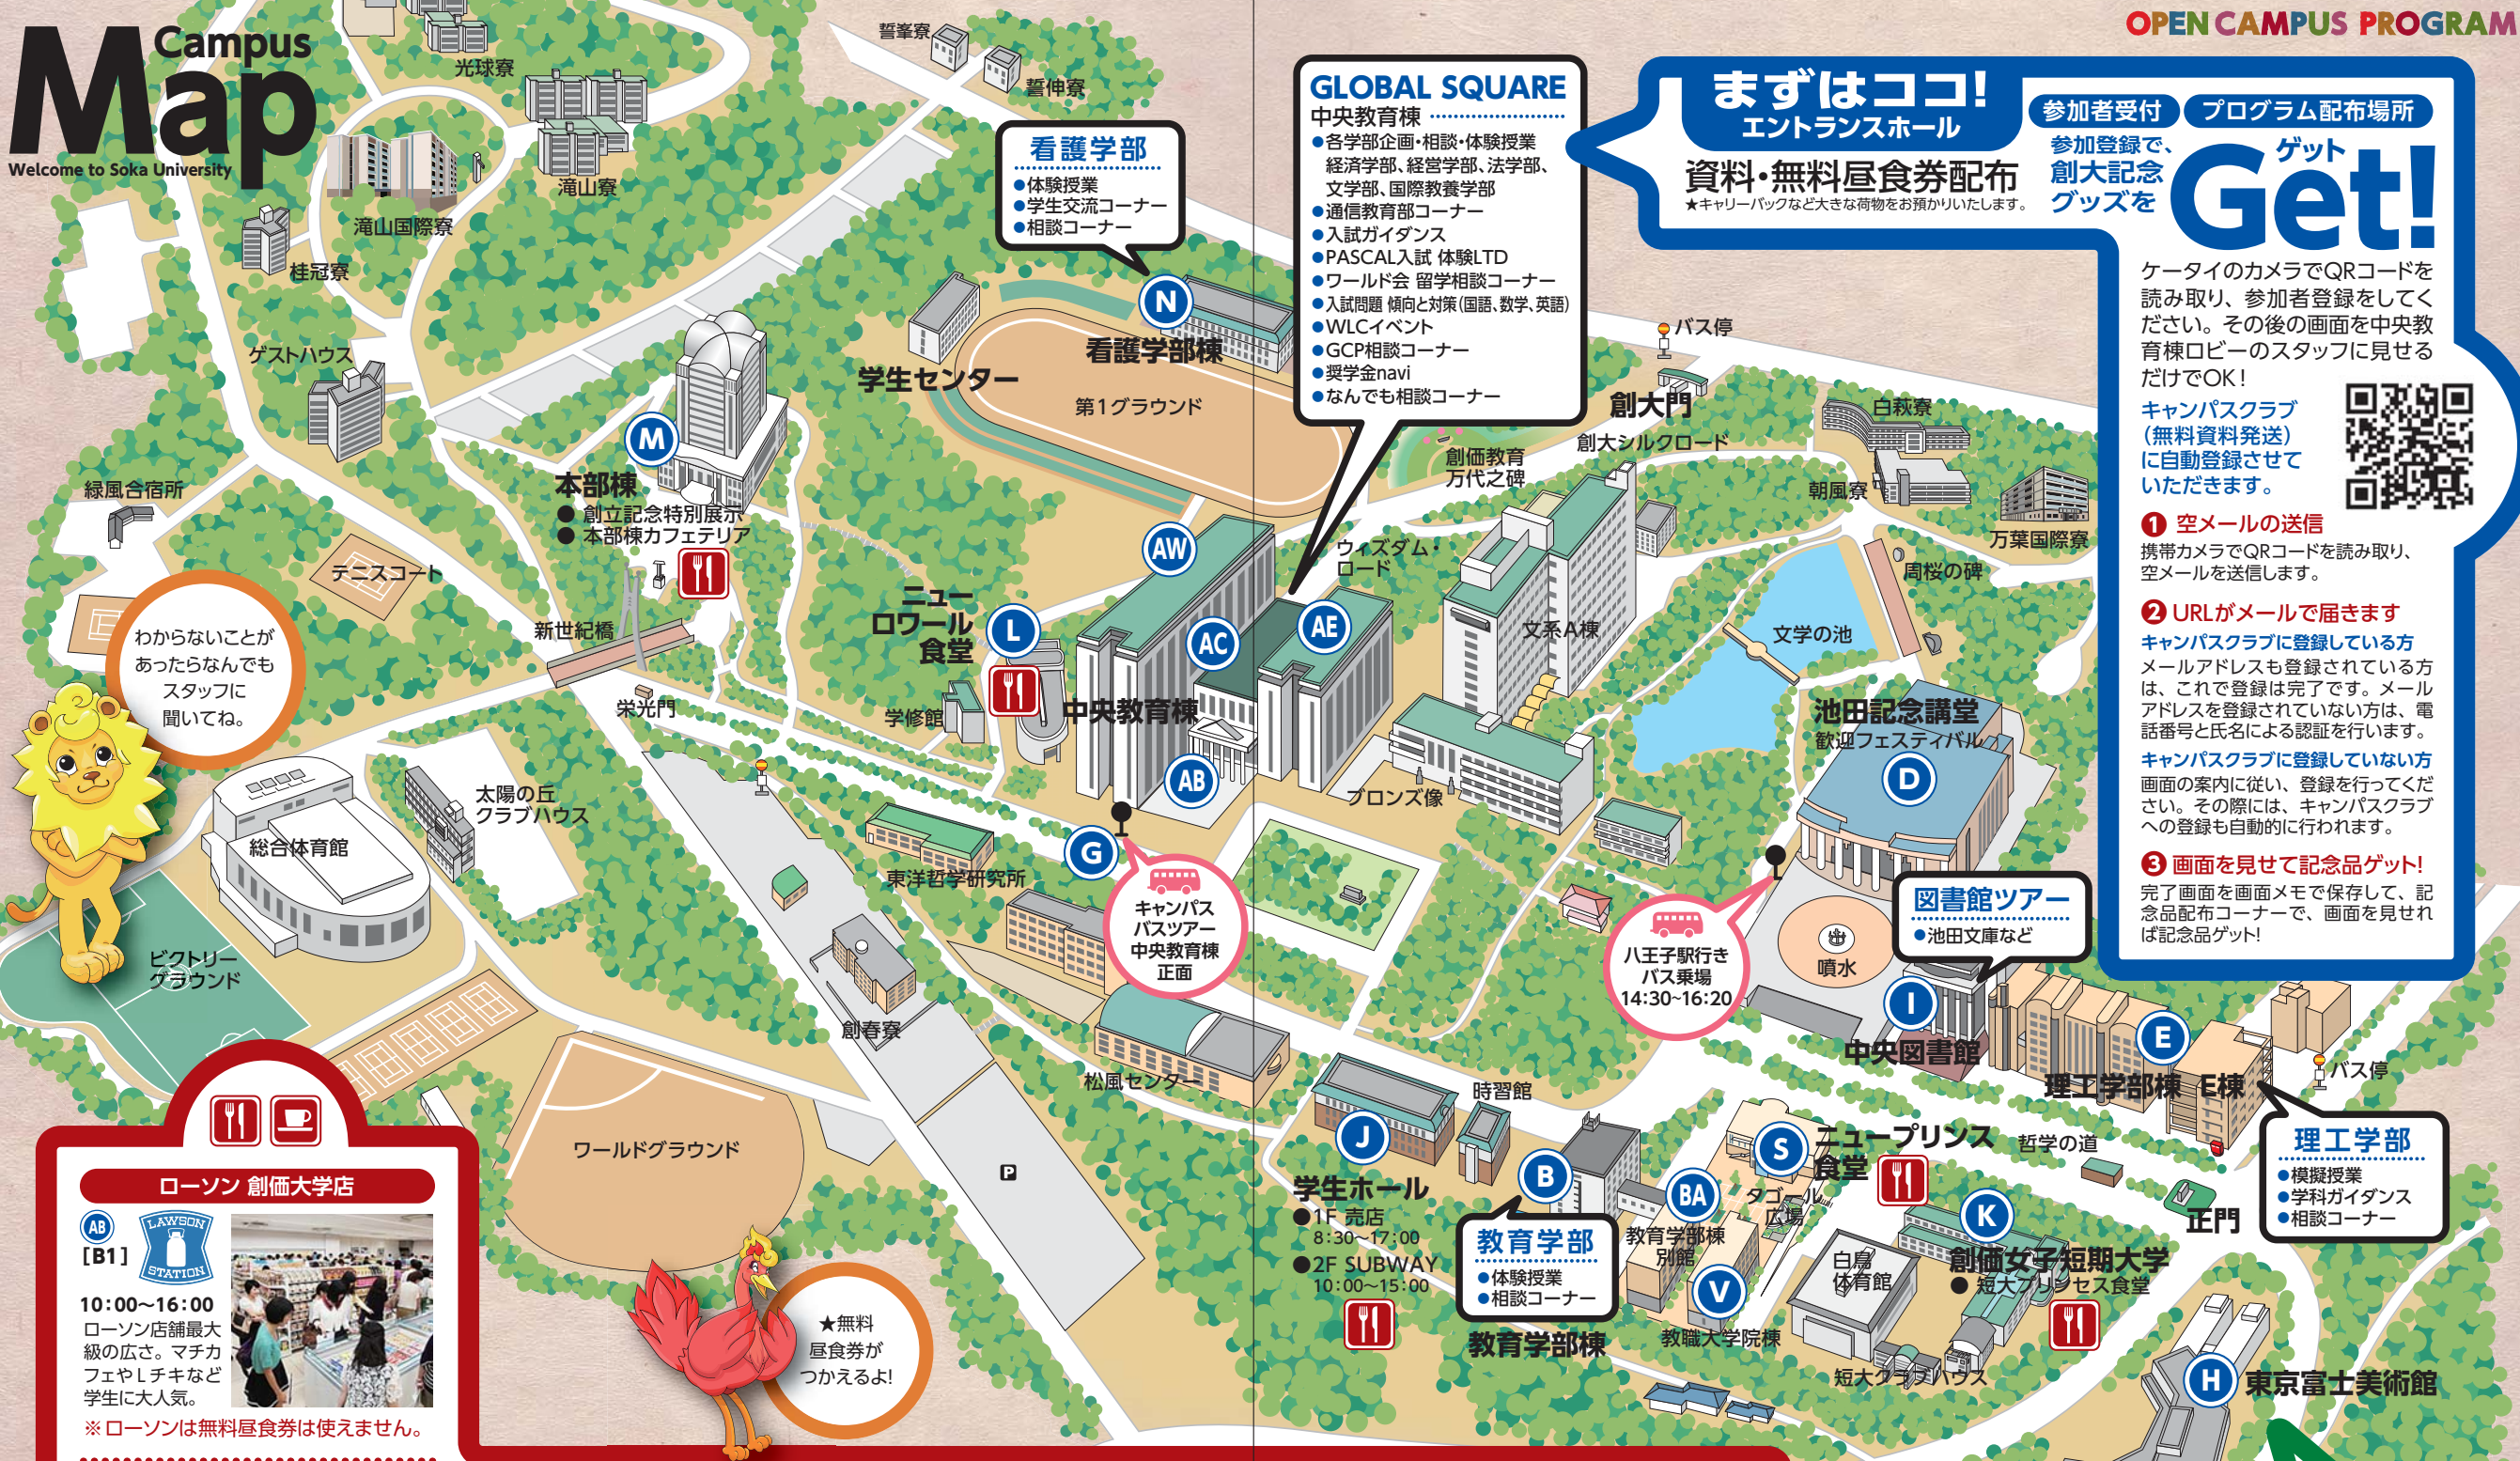

Campus Map

Welcome to Soka University

GLOBAL SQUARE

中央教育棟

- 各学部企画・相談・体験授業
経済学部、経営学部、法学部、文学部、国際教養学部
- 通信教育部コーナー
- 入試ガイダンス
- PASCAL入試 体験LTD
- ワールド会 留学相談コーナー
- 入試問題 傾向と対策(国語、数学、英語)
- WLCイベント
- GCP相談コーナー
- 奨学金navi
- なんでも相談コーナー

まずはココ!

エントランスホール

資料・無料昼食券配布

★キャリアバックなど大きな荷物をお預かりいたします。

参加者受付 プログラム配布場所

参加登録で、創大記念グッズを

Get!

ケータイのカメラでQRコードを読み取り、参加者登録をください。その後の画面を中央教育棟ロビーのスタッフに見せるだけでOK!

わからないことがあったらなんでもスタッフに聞いてね。

ローソン 創価大学店

[B1]

10:00~16:00
ローソン店舗最大級の広さ。マチカフェやイチキなど学生に大人気。
※ローソンは無料昼食券は使えません。

無料昼食券がつかえるよ!

学生ホール

●1F 売店 8:30~17:00
●2F SUBWAY 10:00~15:00

教育学部

[L] [1F] 10:30~15:30
みそカツランチ、コロッケカレー、焼肉丼、山菜きつねうどん、ソフトクリーム

[2F] 10:30~14:00
スパゲティミートソース、コロッケカレー

SUBWAY

[J] 学生ホール [2F] 10:00~15:00
サンドイッチ(ドリンク付き)

●無料昼食券がつかえるよ!

本部棟カフェテリア

[M] [13F] 10:30~14:00
コロッケカレー、親子丼、ハンバーグ定食、山菜きつねうどん、ソフトクリーム