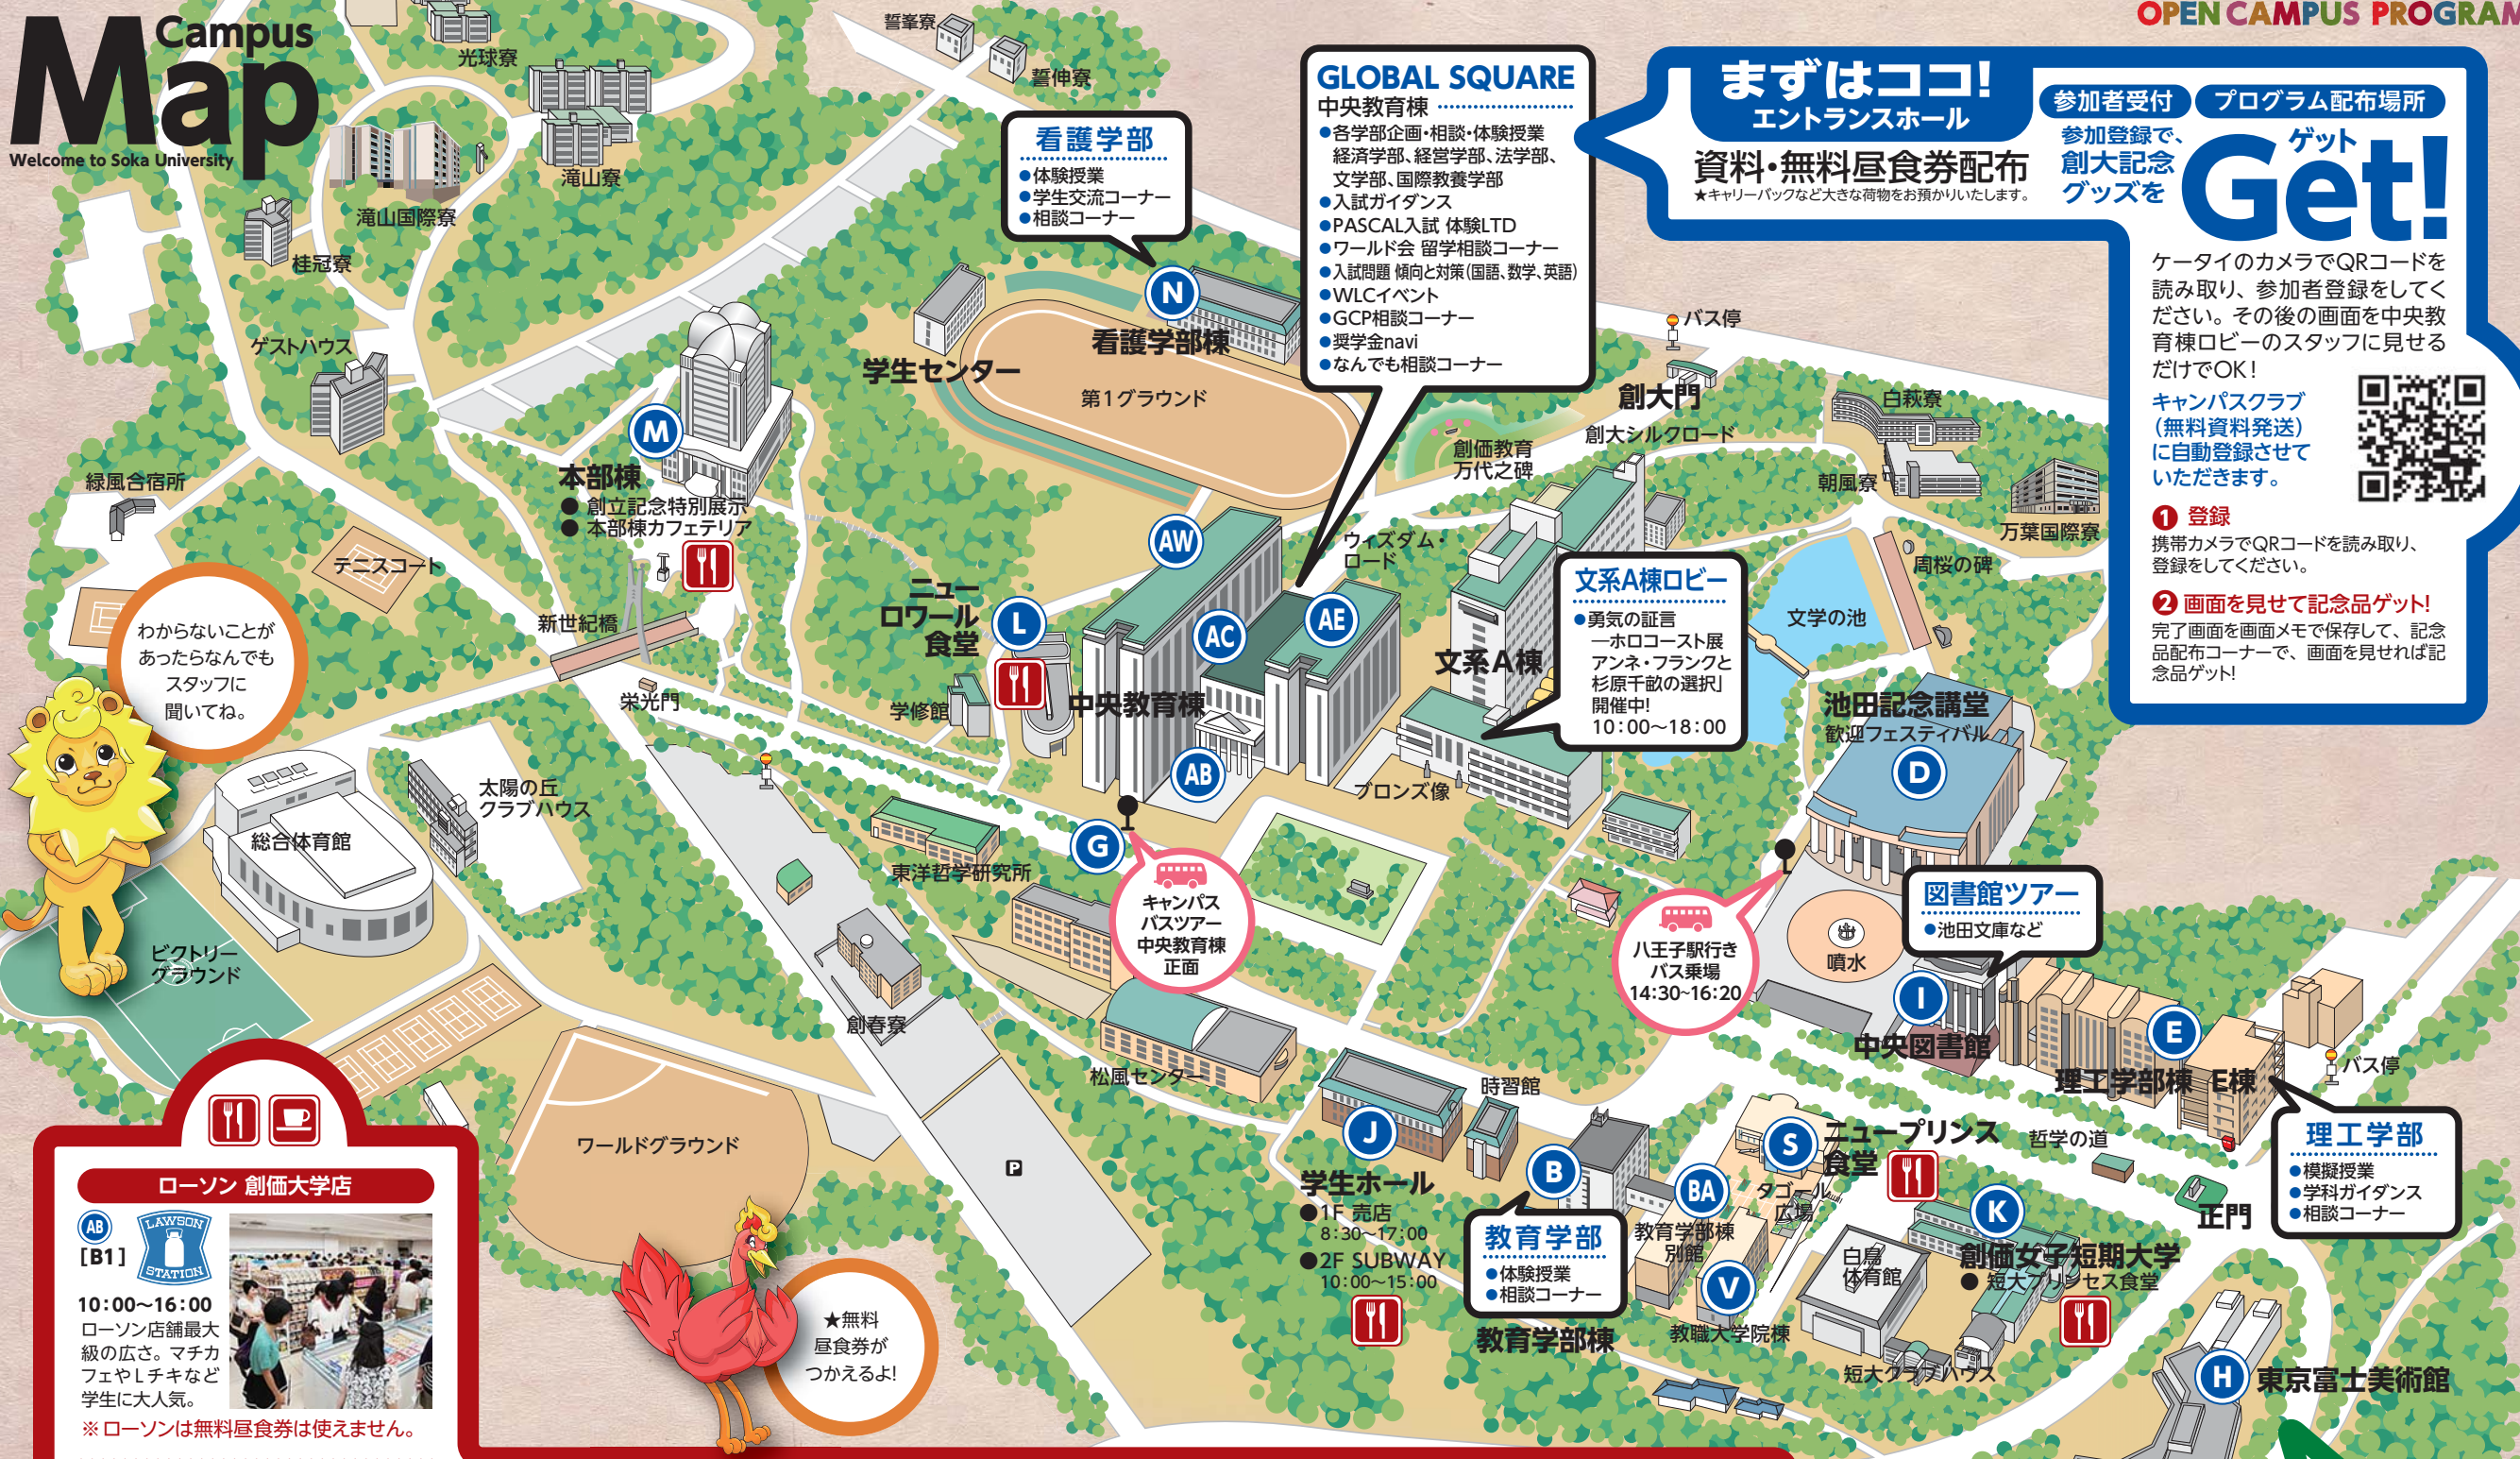

Campus Map

Welcome to Soka University

わからないことがあったらなんでもスタッフに聞いてね。

★無料昼食券がつかえるよ!

ローソン 創価大学店

[B1] 10:00~16:00
ローソン店舗最大級の広さ。マチカドフェアやしちきなど学生に大人気。
※ローソンは無料昼食券は使えません。

グランカフェ

[AC] [4F] ラウンジ 11:00~16:00
ゆったりと落ち着いた空間のグランカフェ。
各種クレープ(ドリンク付)
パンセット(ドリンク付)

ニューロワール食堂

[L] [1F] 10:30~15:30
みそカツランチ、コロッケカレー、焼肉丼、山菜きつねうどん、ソフトクリーム
[2F] 10:30~14:00
ハンバーグ定食、コロッケカレー、広島麺

SUBWAY

[J] 学生ホール [2F] 10:00~15:00
サンドイッチ(ドリンク付き)

本部棟カフェテリア

[M] [13F] 10:30~14:00
コロッケカレー、親子丼、ハンバーグ定食、山菜きつねうどん、ソフトクリーム

ニュープリンス食堂

[S] 11:00~16:00
カツカレー、豚丼、天ぷらうどん、パンセット(ドリンク付)

短大プリンス食堂

[K] 10:30~14:00
みそカツランチ、コロッケカレー、ロコモコ丼、スパゲティ、ミートソース

東京富士美術館 [H] 10:00~17:00 (16:30受付終了)

- 晩斎・晩翠伝
- 常設展示 西洋絵画 ルネサンスから20世紀まで

このプログラム提示で、以下の割引料金に。
大人 1,000円
大生 700円
小中生 300円

GLOBAL SQUARE
中央教育棟
●各学部企画・相談・体験授業
経済学部、経営学部、法学部、文学部、国際教養学部
●入試ガイダンス
●PASCAL入試 体験LTD
●ワールド会 留学相談コーナー
●入試問題 傾向と対策(国語、数学、英語)
●WLCイベント
●GCP相談コーナー
●奨学金navi
●なんでも相談コーナー

看護学部
●体験授業
●学生交流コーナー
●相談コーナー

まずはココ!
エントランスホール
資料・無料昼食券配布
★キャリアバックなど大きな荷物をお預かりいたします。