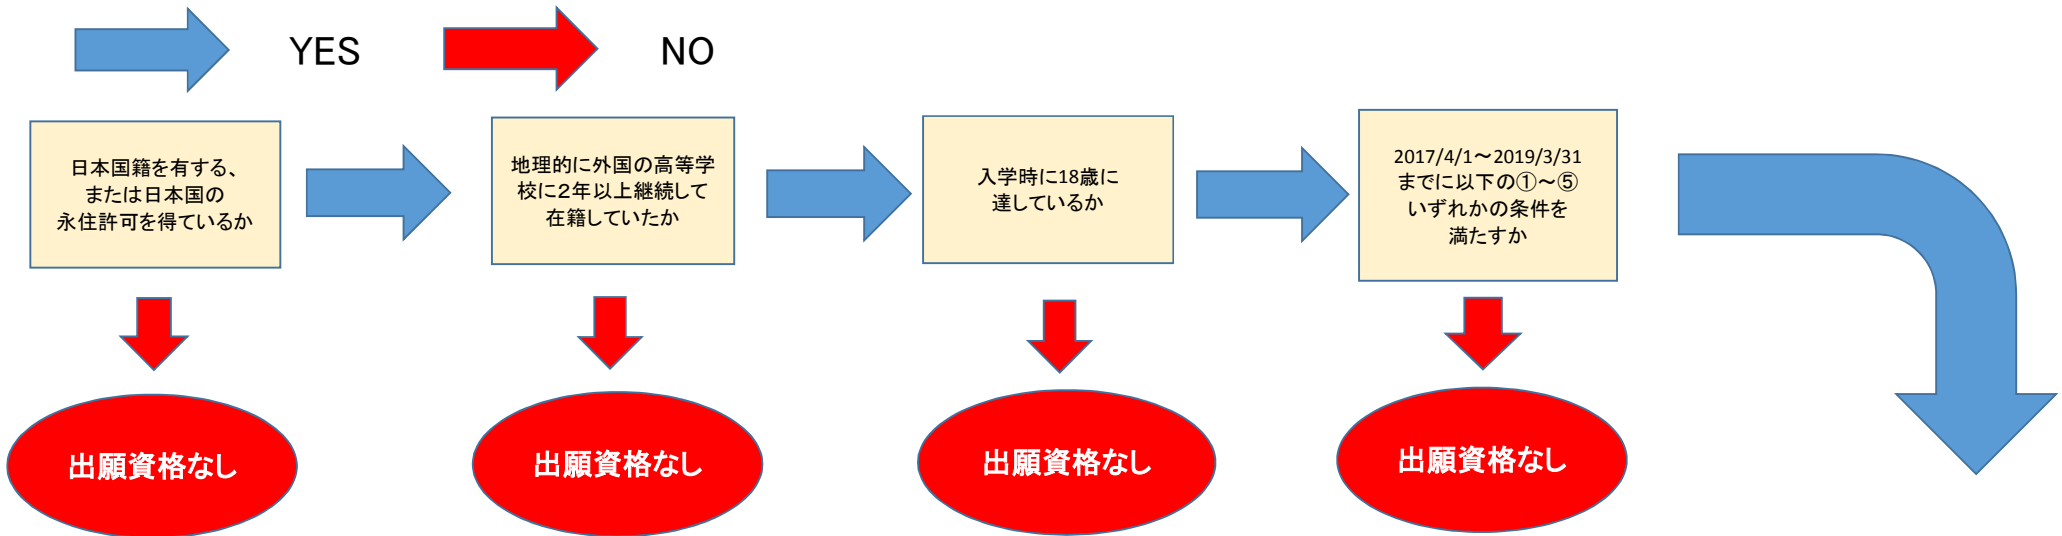

帰国学生入試 出願判定チェック

出願資格あり

- ①地理的に外国の学校教育12年以上の課程における高等学校に在籍し、2019年3月31日までに卒業または卒業見込みの者。
 - ②帰国後、日本の高等学校に編入学し、日本の高等学校の在籍期間が2年未満で2019年3月31日までに卒業見込みの者。
 - ③文部科学大臣が、高等学校の課程と同等の課程または相当する課程を有するものとして認定または指定した在外教育施設の当該課程に最終学年を含む2年以上在籍し修了すること。
 - ④外国において大学入学資格を取得した者、またはその国の大学入学資格試験に合格した者。
 - ⑤地理的に外国のインターナショナルスクール出身者については、大学入学資格を認める場合がある（必ず事前に本学に問い合わせ、確認すること）。
- ※ただし、国際教養学部を志願する者は、上記の条件に加え⑥の英語資格要件を求める。
- ⑥TOEIC® LISTENING AND READING TEST 785、TOEFL iBT スコア 72、IELTS オーバーオール・バンド・スコア 5.5、実用英語技能検定準1級以上合格または2級以上の検定試験の英検CSE2.0スコア2100以上、国際連合公用語英語検定試験A級のいずれかの資格・スコアを有していること