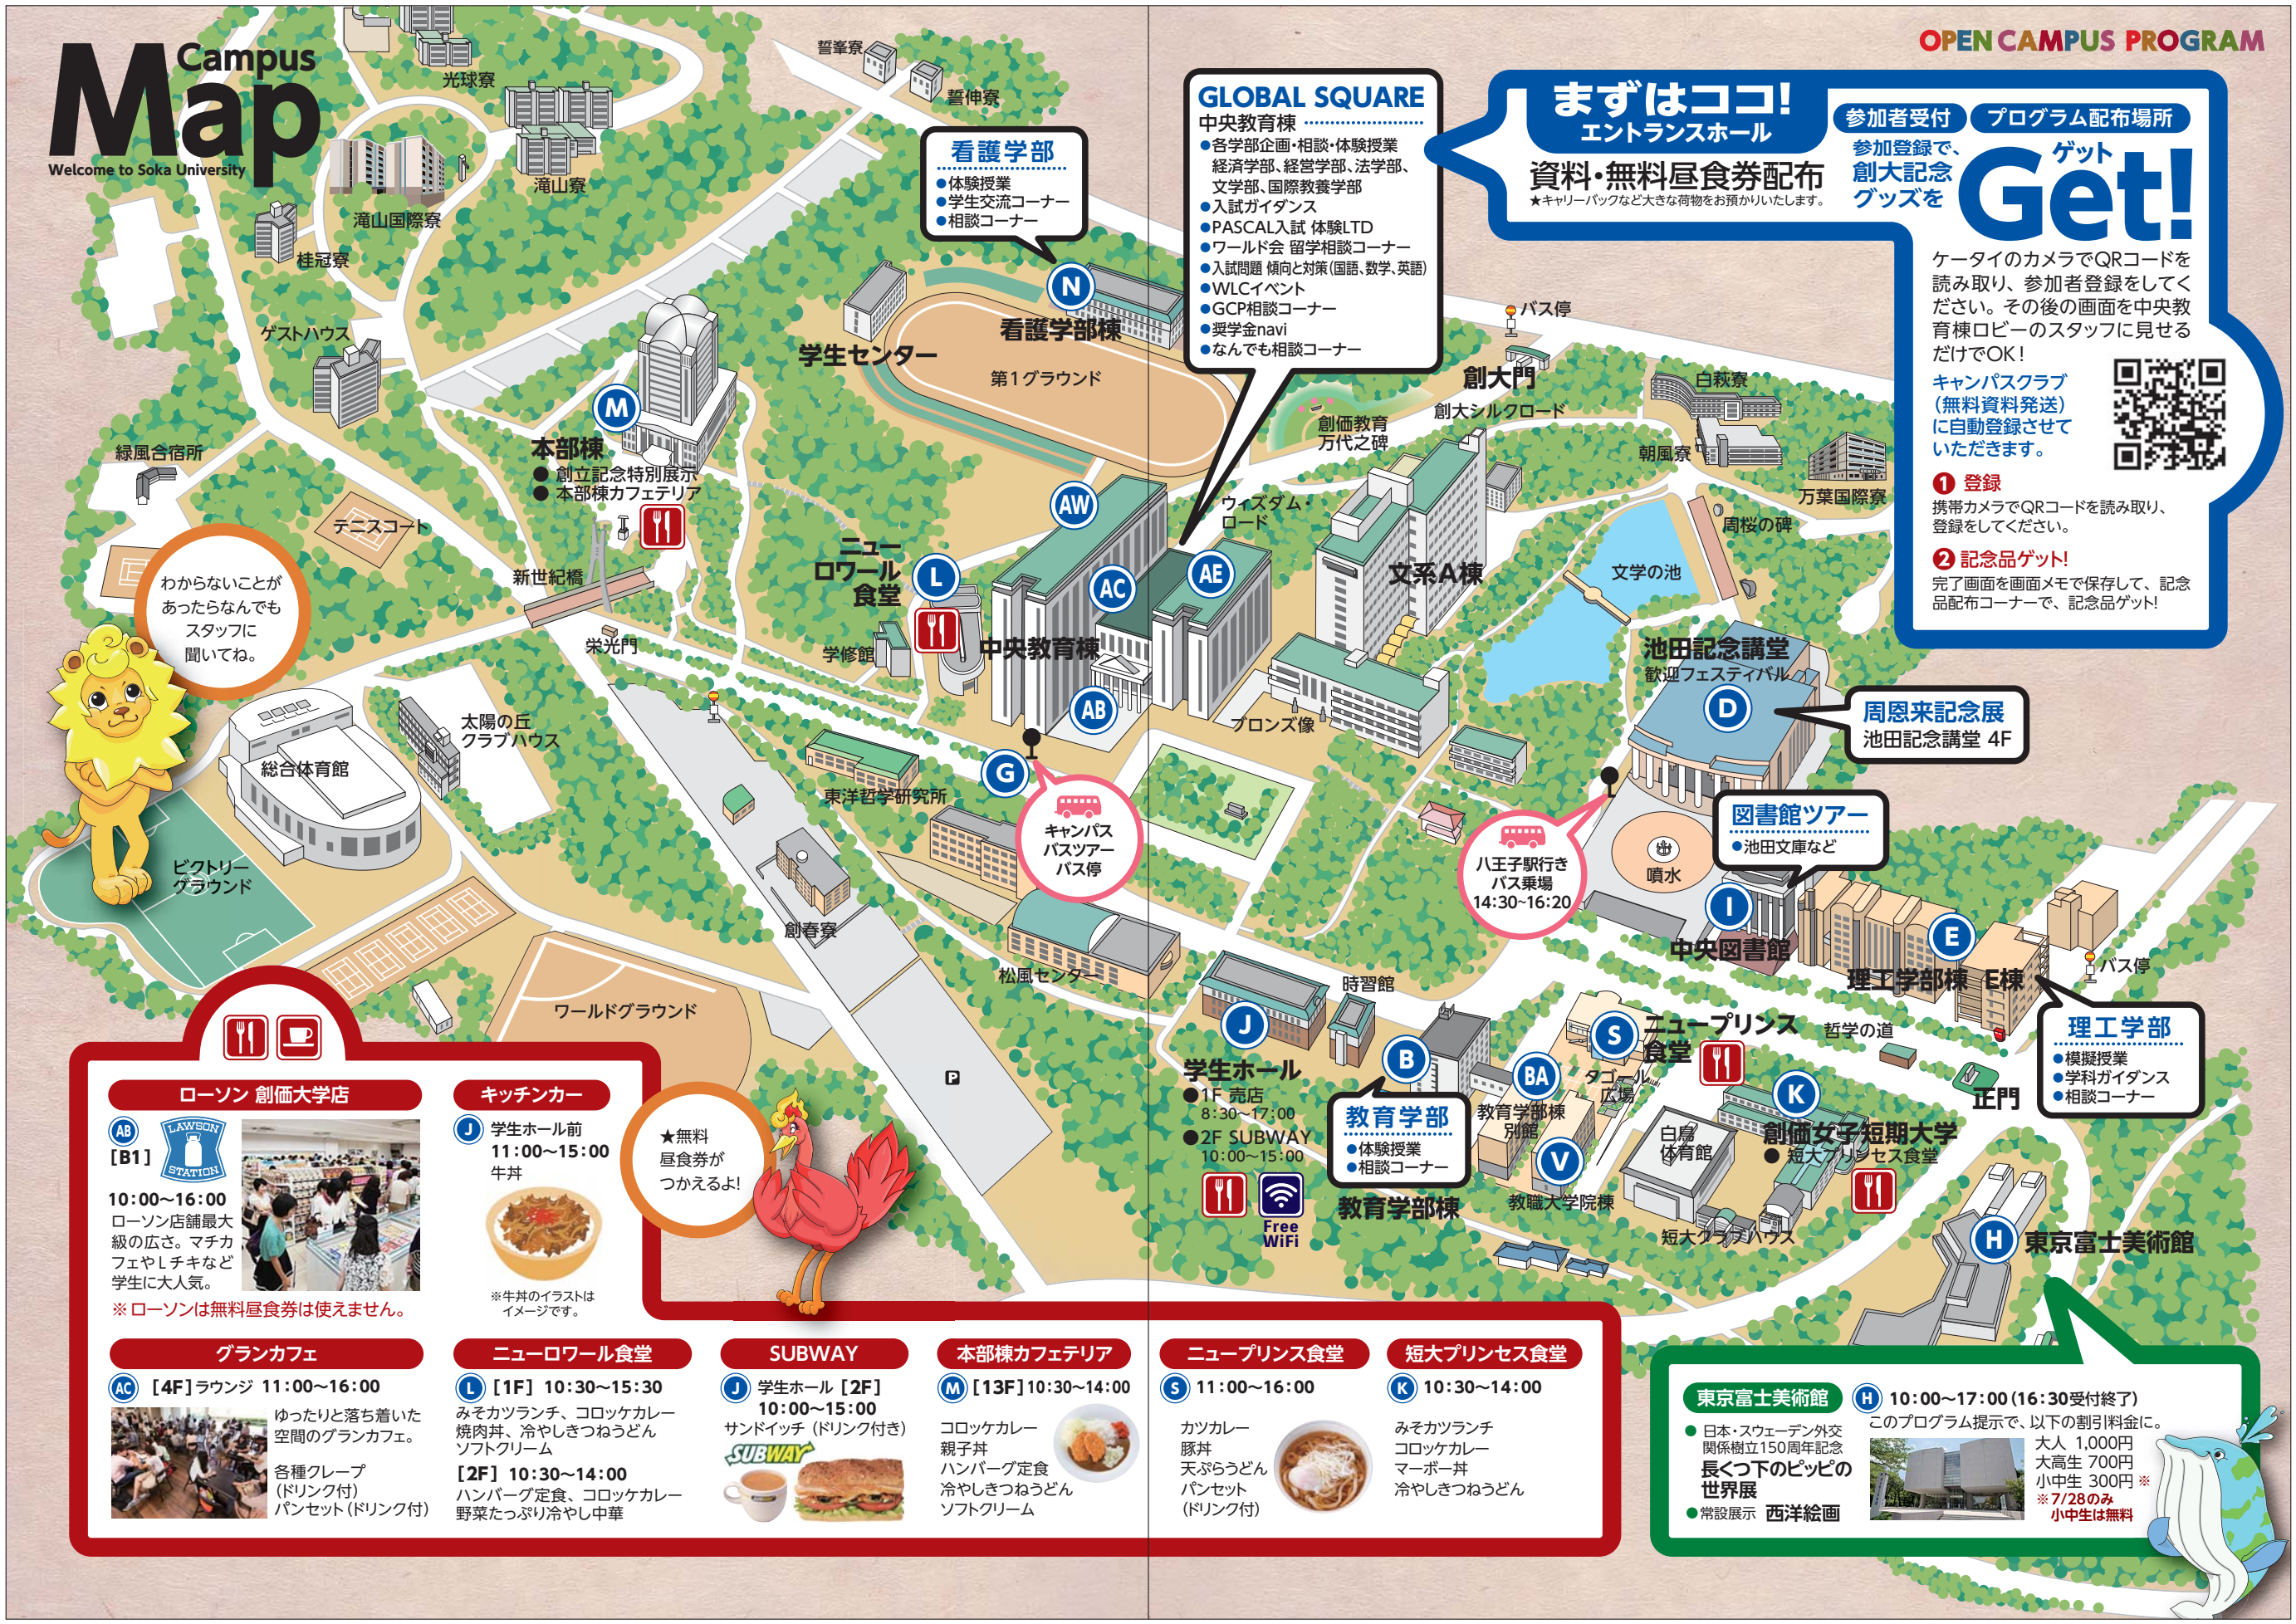

看護学部
●体験授業
●学生交流コーナー
●相談コーナー

わからないことがあったらなんでもスタッフに聞いてね。

ローソン 創価大学店
[B1] 10:00~16:00
ローソン店舗最大級の広さ。マチカフェやLチキなど学生に大人気。
※ローソンは無料昼食券は使えません。

キッチンカー
J 学生ホール前 11:00~15:00 牛丼
★無料昼食券がつかえるよ!

無料昼食券
★無料昼食券がつかえるよ!

グランカフェ
[AC] [4F] ラウンジ 11:00~16:00
ゆったりと落ち着いた空間のグランカフェ。
各種クレープ (ドリンク付)
パンセット (ドリンク付)

ニューロワール食堂
L [1F] 10:30~15:30
みそカツランチ、コロッケカレー、焼肉丼、冷やしきつねうどん、ソフトクリーム
[2F] 10:30~14:00
ハンバーグ定食、コロッケカレー、野菜たっぷり冷やし中華

SUBWAY
J 学生ホール [2F] 10:00~15:00
サンドイッチ (ドリンク付き)

本部棟カフェテリア
M [13F] 10:30~14:00
コロッケカレー、親子丼、ハンバーグ定食、冷やしきつねうどん、ソフトクリーム

ニュープリンス食堂
S 11:00~16:00
カツカレー、豚丼、天ぷらうどん、パンセット (ドリンク付)

短大プリンス食堂
K 10:30~14:00
みそカツランチ、コロッケカレー、マーボー丼、冷やしきつねうどん

東京富士美術館 H 10:00~17:00 (16:30受付終了)
このプログラム提示で、以下の割引料金に。
●日本・スウェーデン外交関係樹立150周年記念 **長くつ下のピッピの世界展**
●常設展示 西洋絵画
大人 1,000円
大高生 700円
小中生 300円 ※
※7/28のみ 小中生は無料

GLOBAL SQUARE

中央教育棟

「学習者中心」のキャンパスを実現するため、「GLOBAL SQUARE 中央教育棟」では、各種ラウンジやラーニングcommonsなど、学生をサポートする教育施設が充実しています。

看護学部棟 (N) へは、B2またはB3の出口からが便利です。

OPEN CAMPUS PROGRAM

学部教員による 体験授業 + 創大生による学部企画・相談コーナー 10:00~16:00