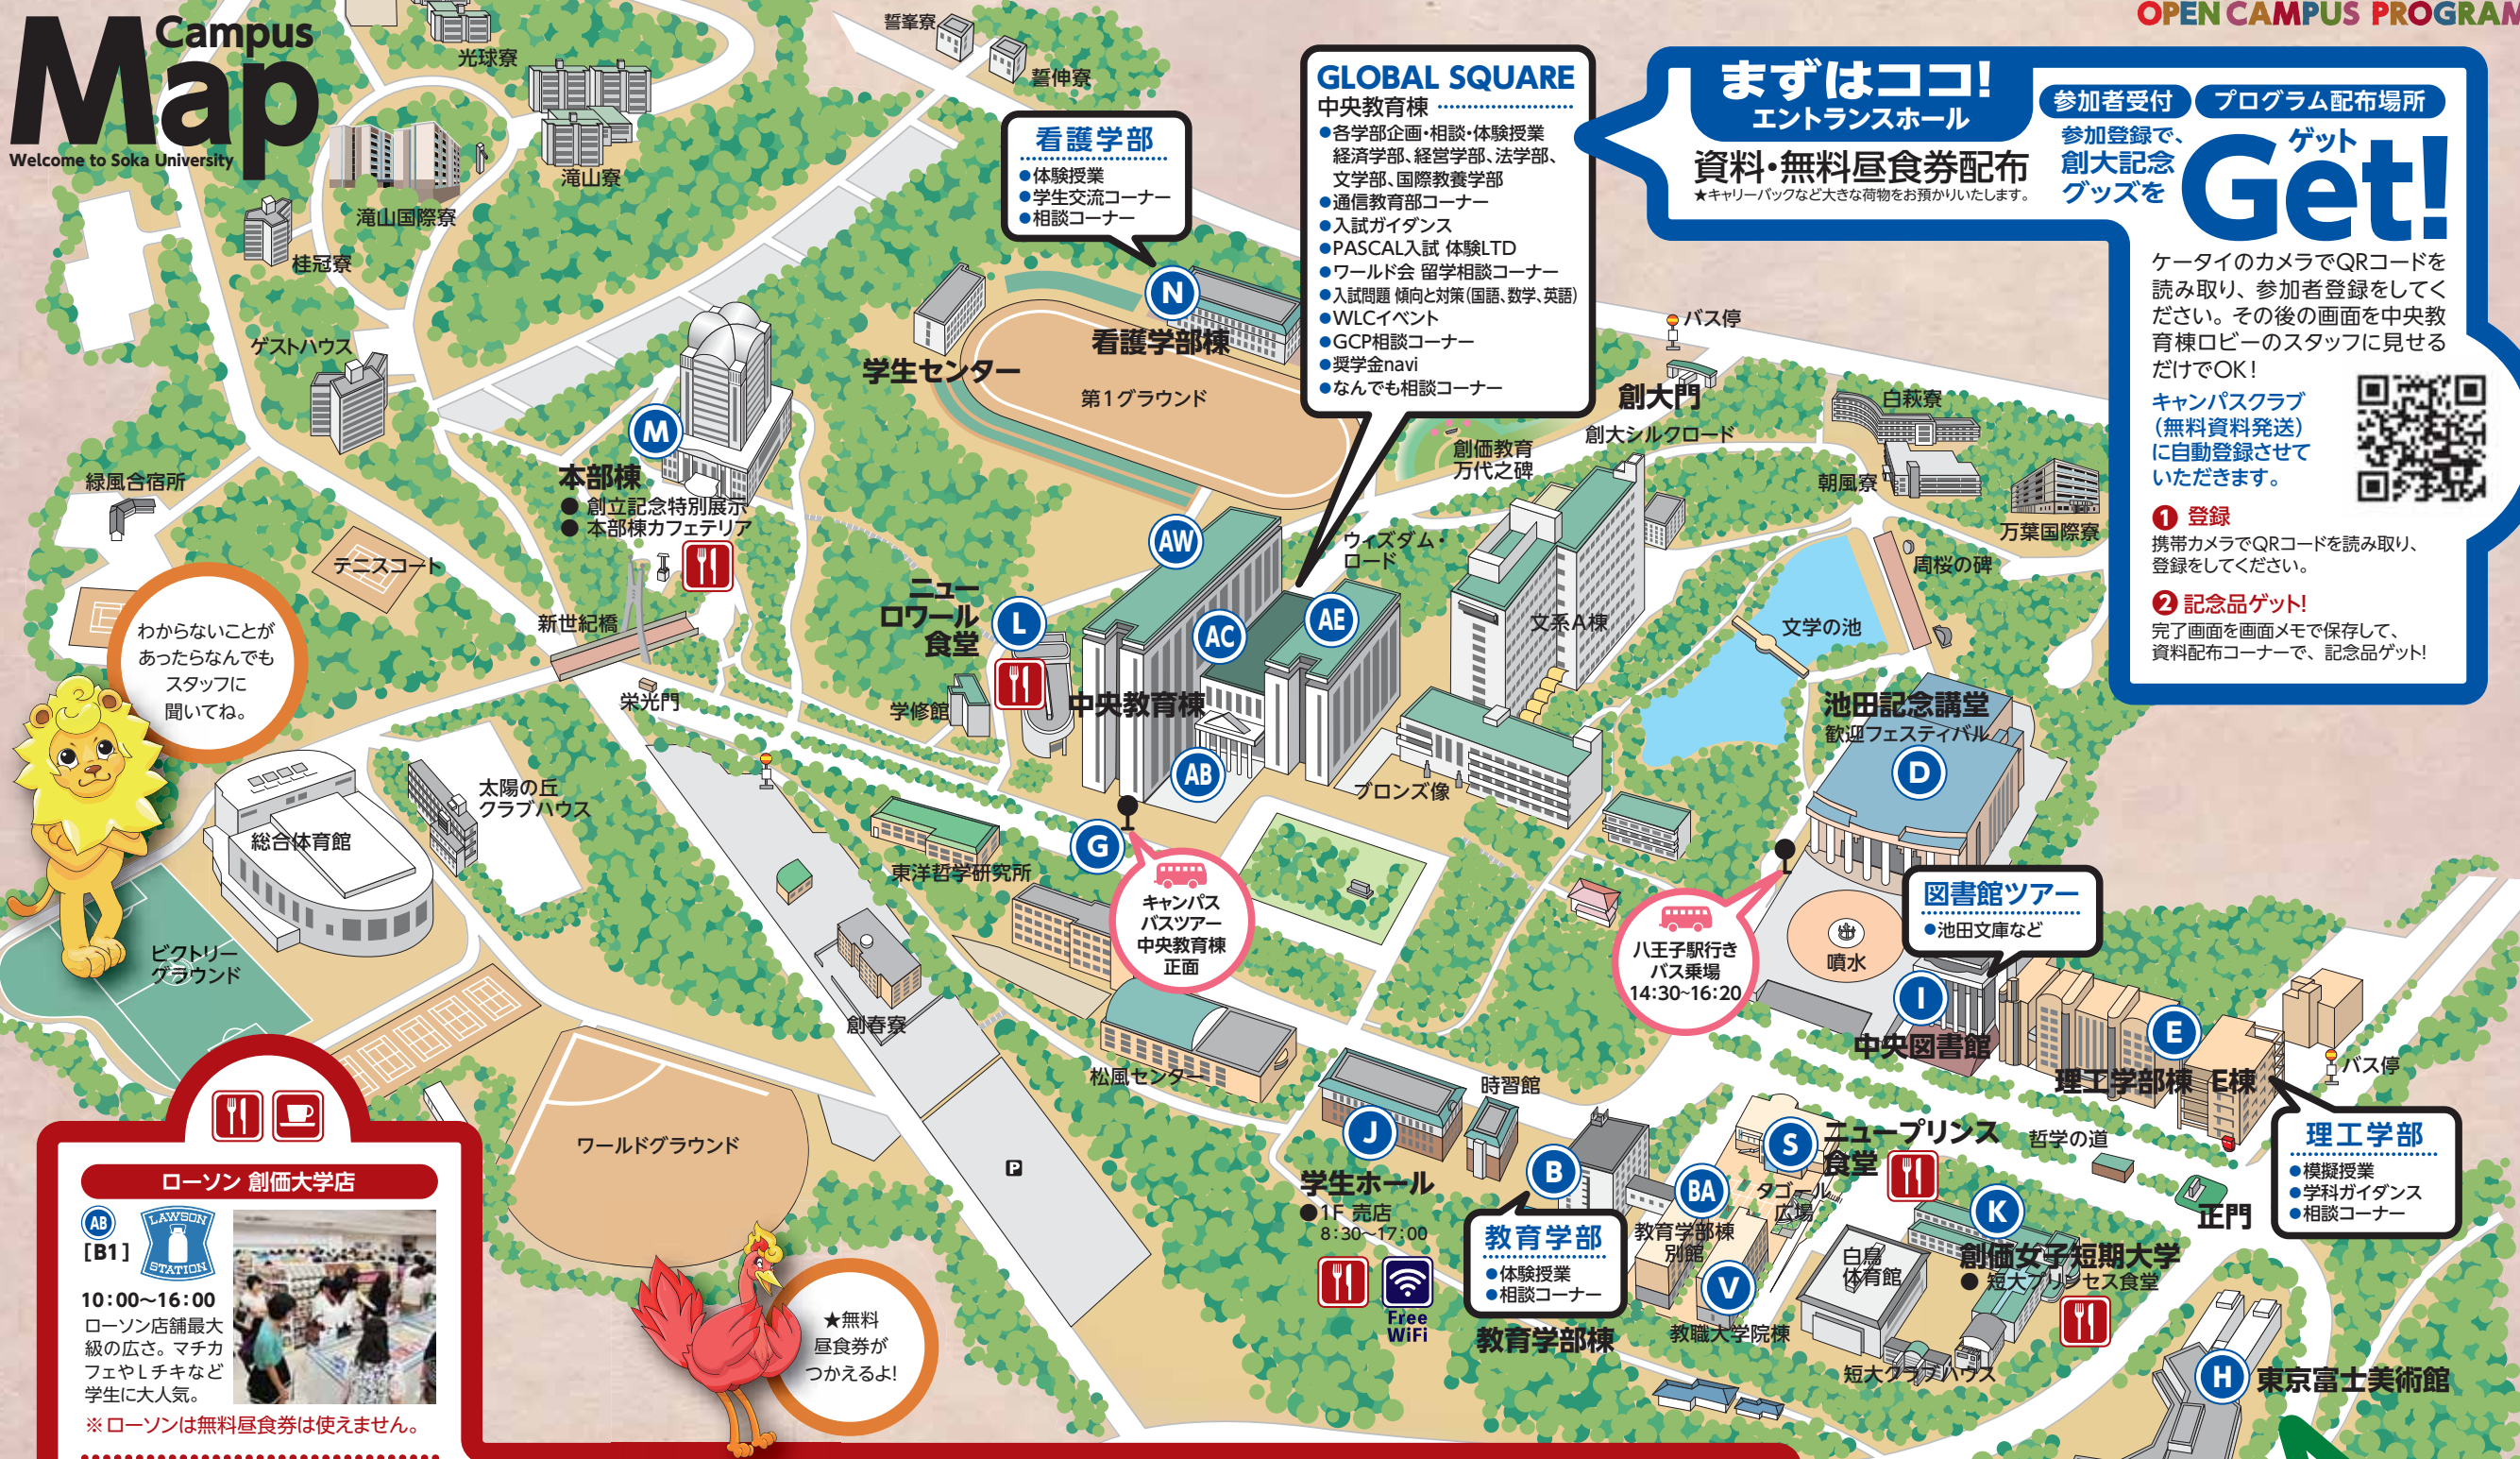

Campus Map

Welcome to Soka University

GLOBAL SQUARE

中央教育棟

- 各学部企画・相談・体験授業
- 経済学部、経営学部、法学部、文学部、国際教養学部
- 通信教育部コーナー
- 入試ガイダンス
- PASCAL入試 体験LTD
- ワールド会 留学相談コーナー
- 入試問題 傾向と対策(国語、数学、英語)
- WLCイベント
- GCP相談コーナー
- 奨学金navi
- なんでも相談コーナー

まずはココ!

エントランスホール

資料・無料昼食券配布

★キャリアバックなど大きな荷物をお預かりいたします。

参加者受付 プログラム配布場所

Get!

参加登録で、創大記念グッズを

ケータイのカメラでQRコードを読み取り、参加者登録をください。その後の画面を中央教育棟ロビーのスタッフに見せるだけでOK!

キャンパスクラブ(無料資料発送)に自動登録させていただきます。

① 登録
携帯カメラでQRコードを読み取り、登録をください。

② 記念品ゲット!
完了画面を画面メモで保存して、資料配布コーナーで、記念品ゲット!

わからないことがあったらなんでもスタッフに聞いてね。

ローソン 創価大学店

[B1]

10:00~16:00

ローソン店舗最大級の広さ。マチカフェやLチキなど学生に大人気。

※ローソンは無料昼食券は使えません。

★無料昼食券がつかえるよ!

グランカフェ

[AC] [4F] ラウンジ 11:00~15:00

ゆったりと落ち着いた空間のグランカフェ。

各種クレープ(ドリンク付)
パンセット(ドリンク付)

ニューロワール食堂

[L] [1F] 10:30~15:30