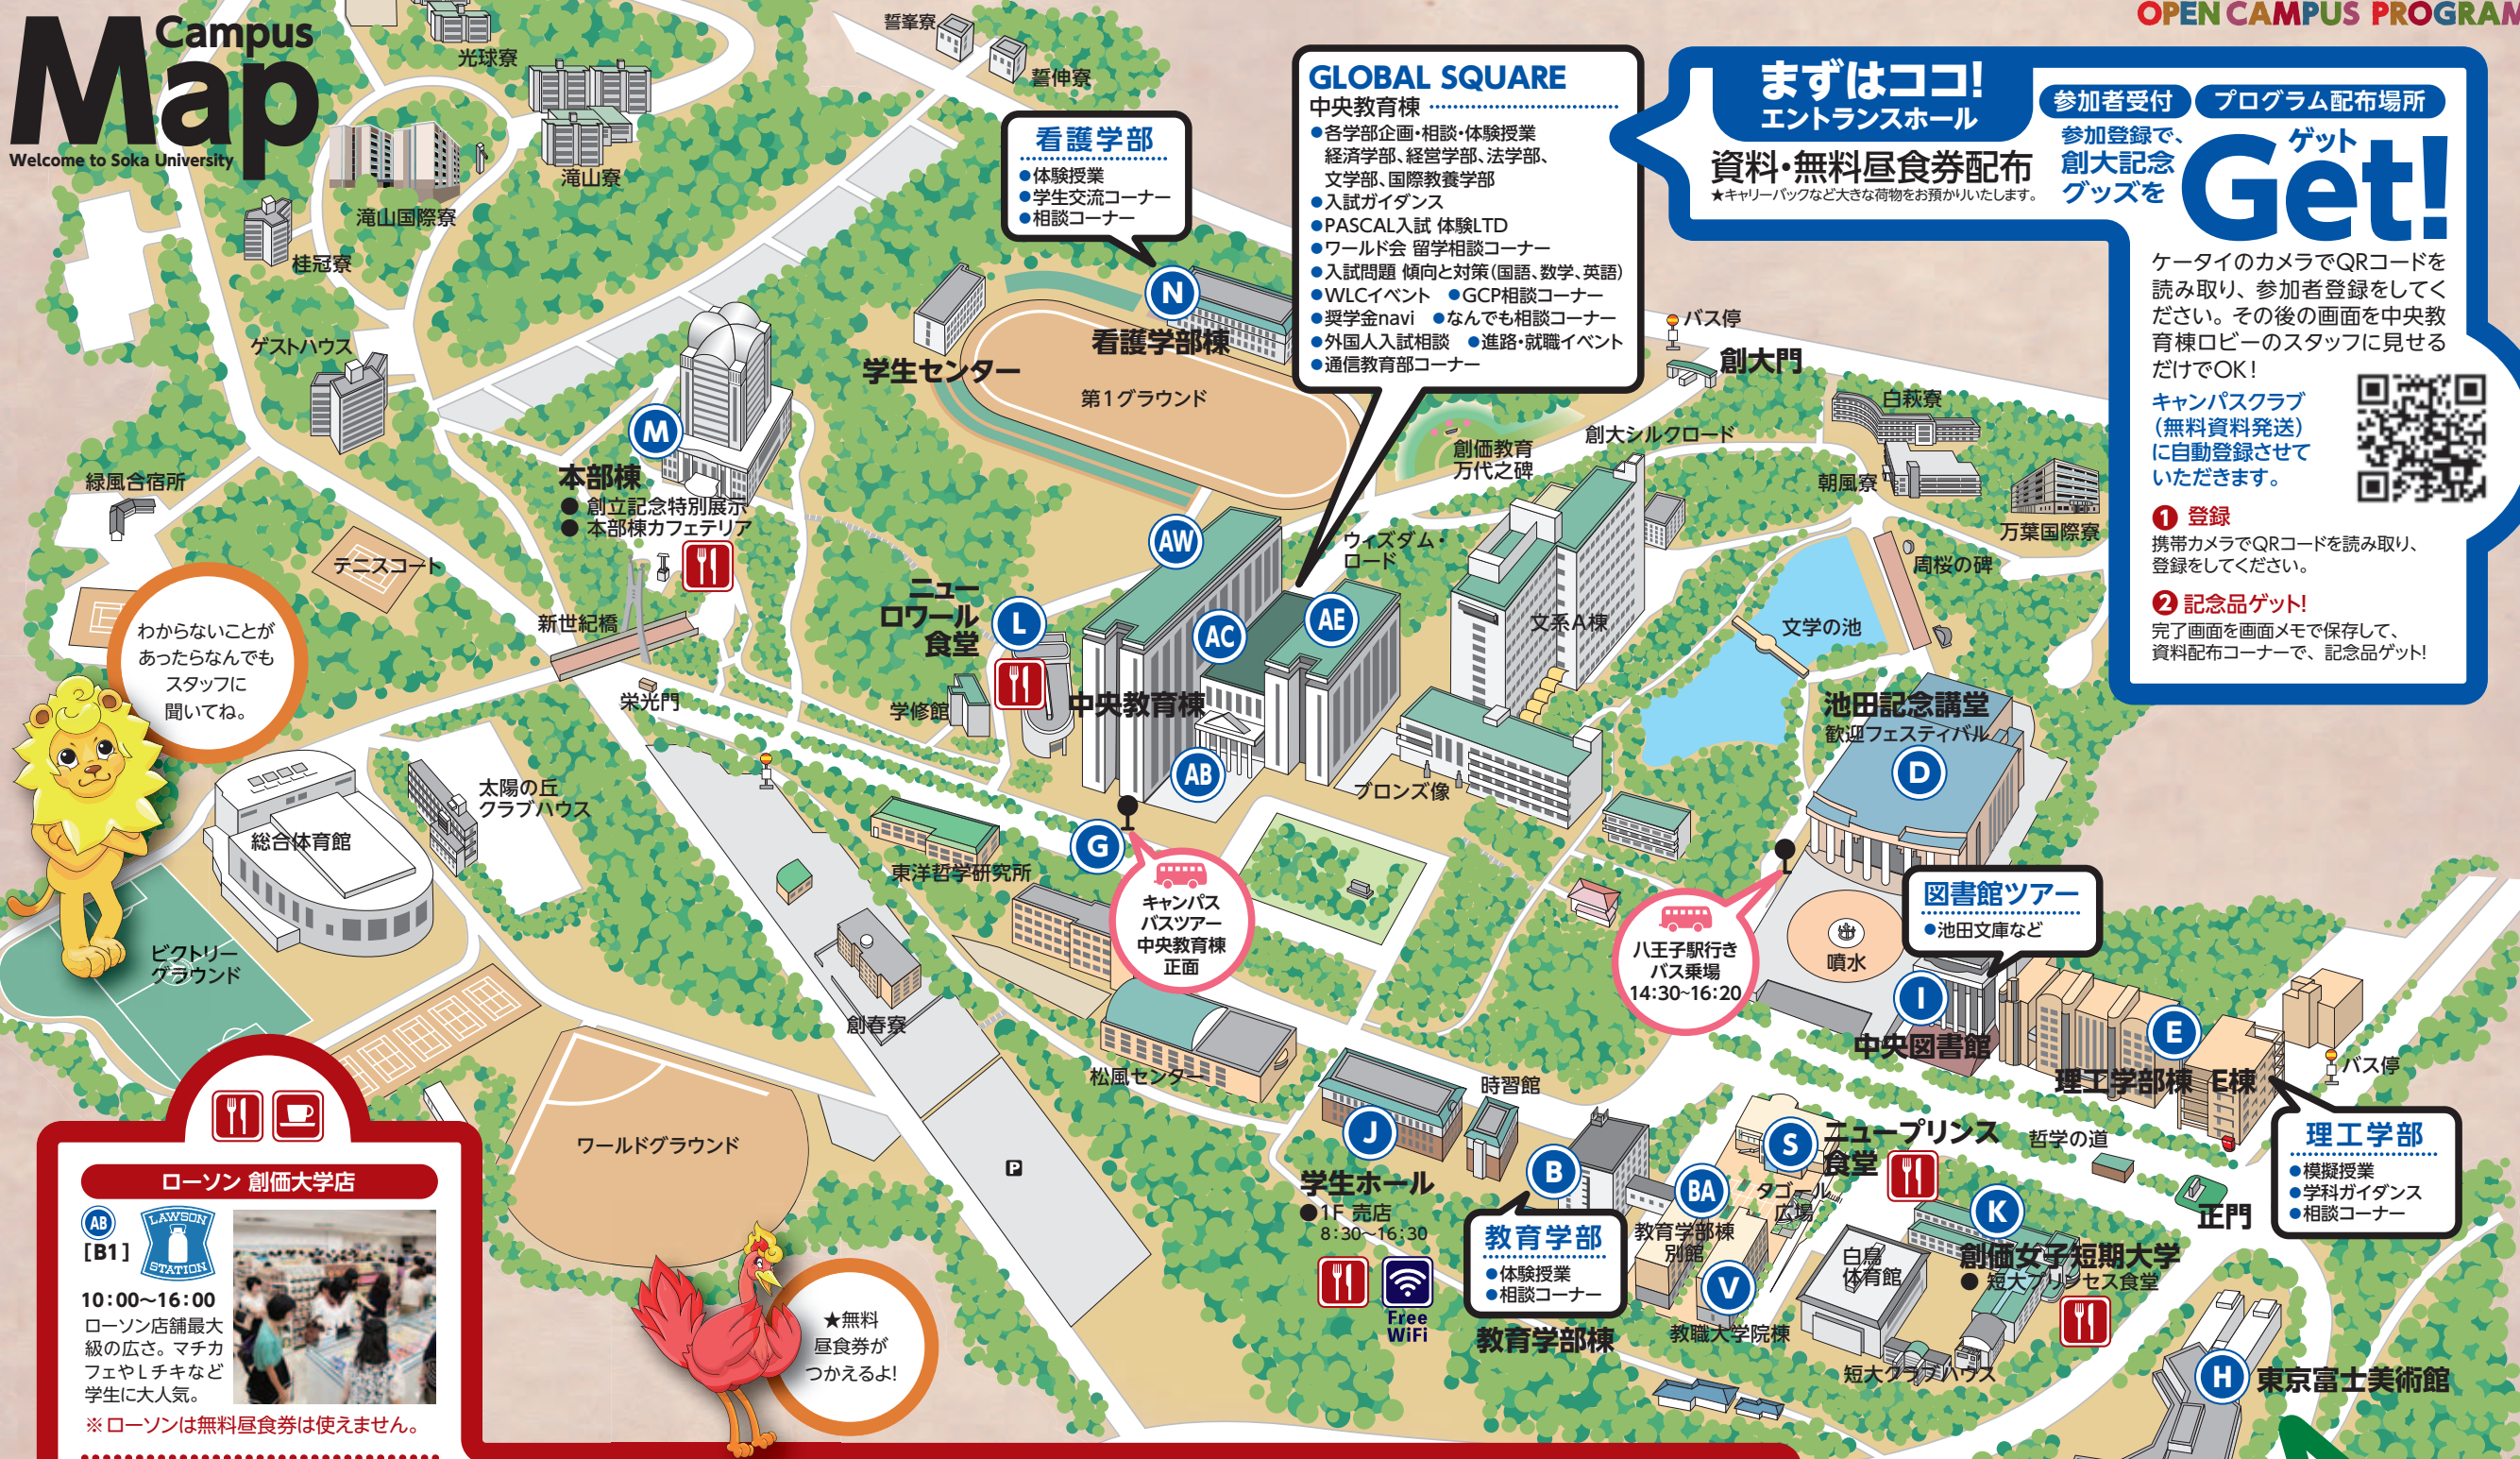

MODEL 2 遠方から来られた方に 短時間満喫コース

- 10:10~10:50 体験授業 大学生の基本は学ぶこと
- 11:10~11:50 学部企画 創大生と未来を語ろう!
- 12:40~13:10 GCP相談コーナー 世界を舞台に
- 13:30~14:20 歓迎フェスティバル

MODEL 3 お昼からでも大丈夫! 受験生満足コース

- 12:30~13:10 体験授業 大学生の基本は学ぶこと
- 13:30~14:20 歓迎フェスティバル
- 14:30~15:00 WLC 英語を楽しもう
- 15:30~15:50 バスツアー キャンパスの名所を案内

分からないことは、なんでもご相談ください。

学部企画では創大生による相談コーナーがあります。

SOKA University

SOKA Women's College

OPEN CAMPUS PROGRAM

2019 5 / 4 土祝 . 5 日祝
10:00~16:00

ようこそ未来の創大生

「スーパーグローバル大学創成支援」に採択された創価大学は、人間教育の世界的拠点を目指します。

Campus Map

Welcome to Soka University

GLOBAL SQUARE

中央教育棟

- 各学部企画・相談・体験授業
- 経済学部、経営学部、法学部、文学部、国際教養学部
- 入試ガイダンス
- PASCAL入試 体験LTD
- ワールド会 留学相談コーナー
- 入試問題 傾向と対策(国語、数学、英語)
- WLCイベント ●GCP相談コーナー
- 奨学金navi ●なんでも相談コーナー
- 外国人入試相談 ●進路・就職イベント
- 通信教育部コーナー

看護学部

- 体験授業
- 学生交流コーナー
- 相談コーナー

まずはココ!

エントランスホール

資料・無料昼食券配布

★キャリアバックなど大きな荷物をお預かりいたします。

参加者受付 プログラム配布場所

参加登録で、創大記念グッズを