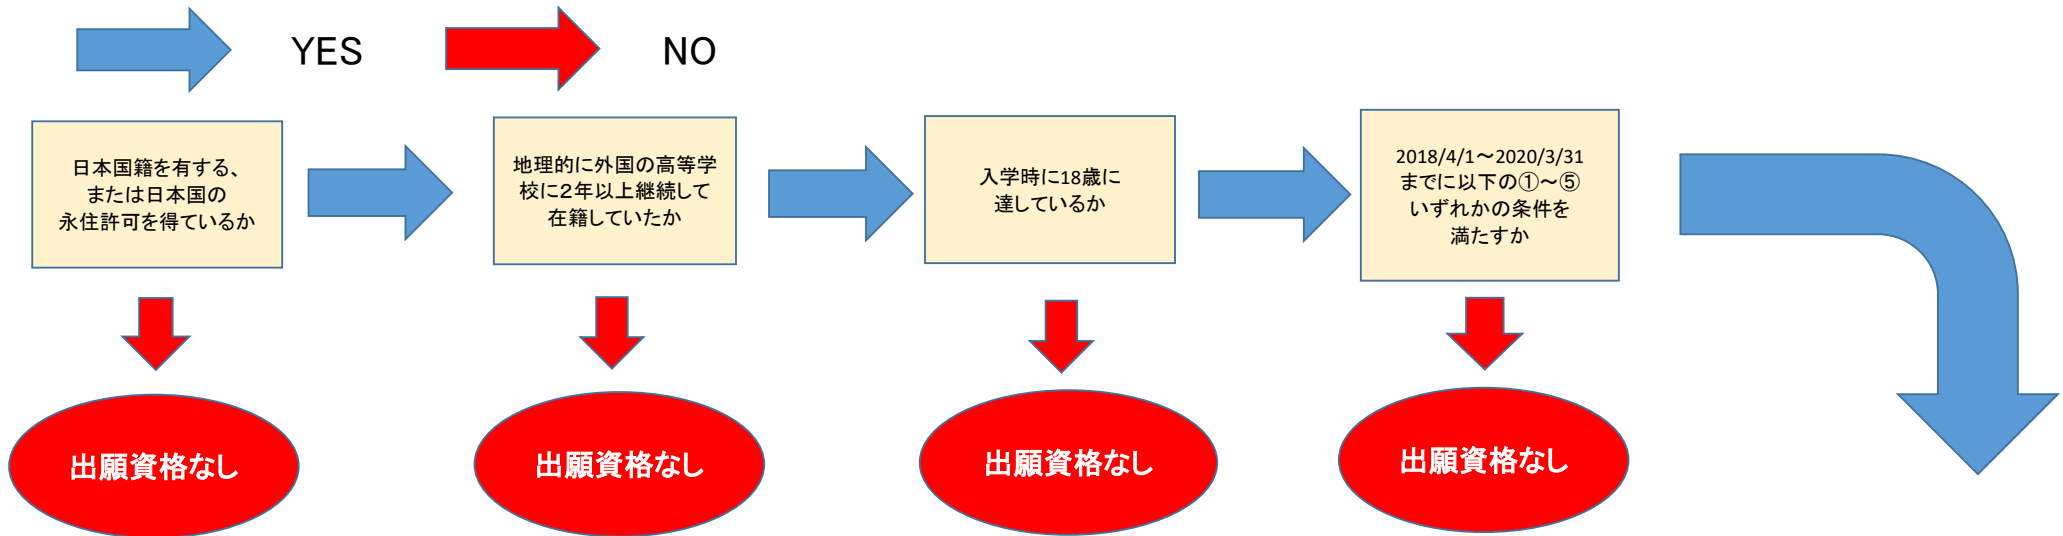

帰国学生入試 出願判定チェック

出願資格あり

- ①地理的に外国の学校教育12年以上の課程における高等学校に在籍し、2020年3月31日までに卒業または卒業見込みの者。
 - ②帰国後、日本の高等学校に編入学し、日本の高等学校の在籍期間が2年未満で2020年3月31日までに卒業見込みの者。
 - ③文部科学大臣が、高等学校の課程と同等の課程または相当する課程を有するものとして認定または指定した在外教育施設の当該課程に最終学年を含む2年以上在籍し修了すること。
 - ④外国において大学入学資格を取得した者、またはその国の大学入学資格試験に合格した者。
 - ⑤地理的に外国のインターナショナルスクール出身者については、大学入学資格を認める場合がある（必ず事前に本学に問い合わせ、確認すること）。
- ※ただし、国際教養学部を志願する者は、上記の条件に加え⑥の英語資格要件を求める。
- ⑥TOEIC® LISTENING AND READING TEST 785、TOEFL iBT スコア 72、IELTS オーバーオール・バンド・スコア 5.5、実用英語技能検定準1級以上合格または2級以上の検定試験の英検CSE2.0 スコア2100以上、国際連合公用語英語検定試験A級のいずれかの資格・スコアを有していること