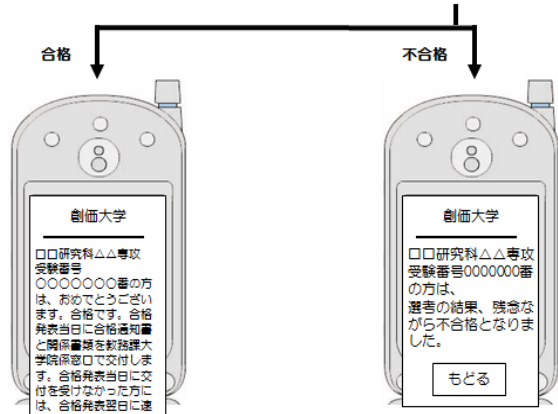

## ●受験者の操作手順

インターネットアドレス (URL) <https://www.gouhi.com/soka/> (携帯電話・パソコン共通)

### (1) 携帯電話 (画面操作手順)

■学科コード表■

9001	: 経済学研究科	経済学専攻
9002	: 法学研究科	法律学専攻
9003	: 文学研究科	英文学専攻
9004	: 文学研究科	社会学専攻
9005	: 文学研究科	教育学専攻
9006	: 文学研究科	人文学専攻
9007	: 文学研究科	国際言語教育専攻
9008	: 国際平和学研究科	国際平和学専攻