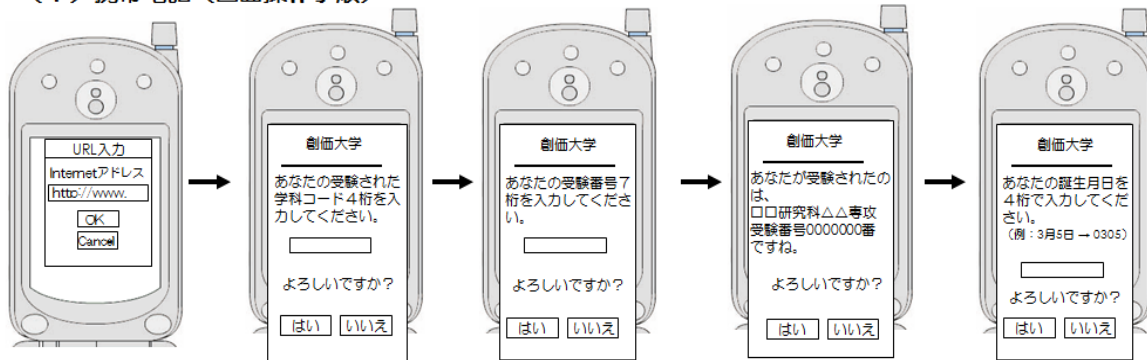

インターネットによる合否確認

合格発表は、「合格者一覧の掲示」によりますが、補助的手段としてパソコン・スマートフォンにより合否案内を行います。

合格案内の時間帯：各入試の合格発表日の午前 11 時から 3 日間は、いつでも確認できます。ただし、それ以降は確認できませんのでご注意ください。また、サービス開始直後は、回線が込み合うことが予想されます。つながりにくい場合は、時間をおいてかけ直してください。

●受験者の操作手順

インターネットアドレス (URL) <https://www.gouhi.com/soka/> (携帯電話・パソコン共通)

(1) 携帯電話 (画面操作手順)