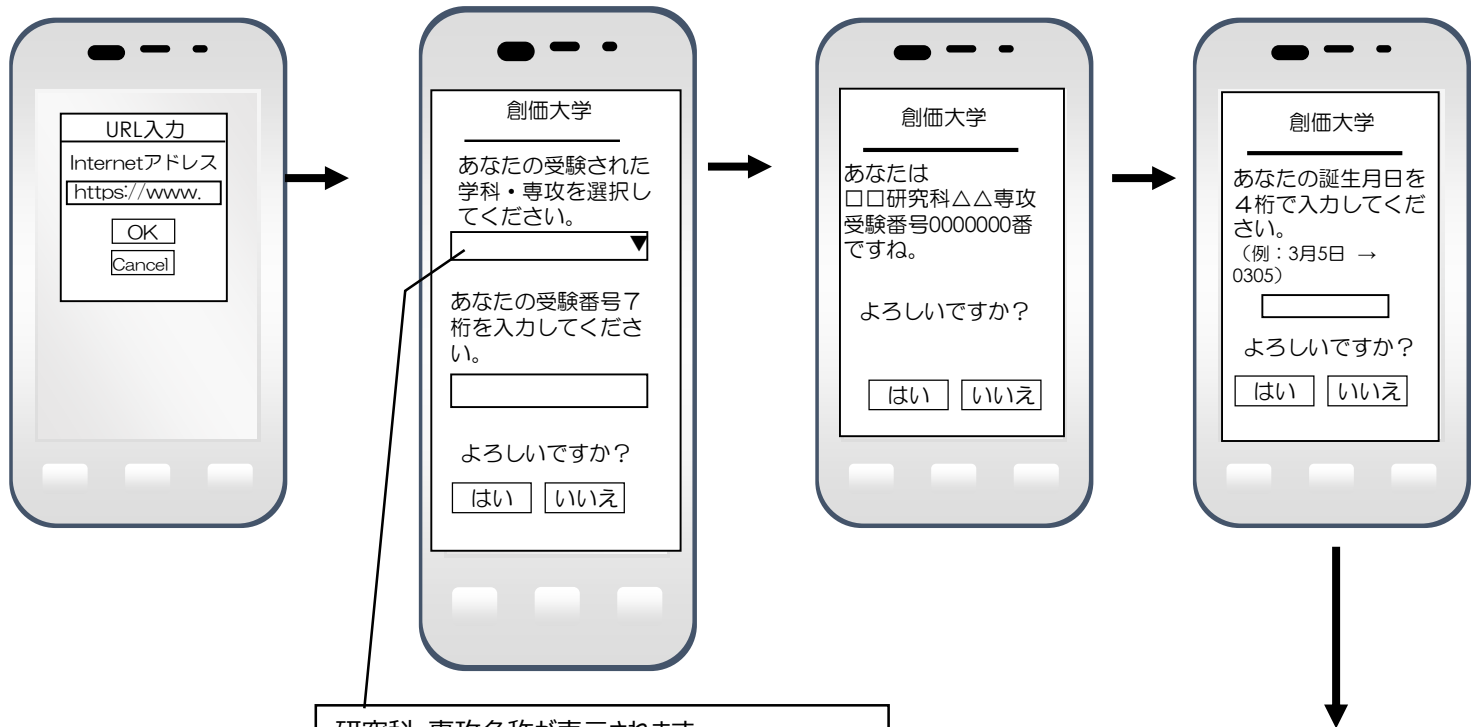

インターネットによる合否確認について

創価大学学事部文系大学院係

合格発表は、パソコン・スマートフォンにより 合否案内を行います。

【合格案内の時間帯】

- 各入試の合格発表日の午前11時から3日間は、いつでも確認できます。ただし、それ以降は確認できませんのでご注意ください。
- また、サービス開始直後は、回線が込み合うことが予想されます。
- つながりにくい場合は、時間をおいてかけ直してください。

合否確認用インターネットアドレス (PC・スマホ共通URL)

<https://www.gouhi.com/soka/>

研究科・専攻名称が表示されます。

- 例)
- 経済学研究科 経済学専攻
 - 法学研究科 法律学専攻
 - 文学研究科 英文学専攻
 - 文学研究科 社会学専攻
 - 文学研究科 教育学専攻
 - 文学研究科 人文学専攻
 - 文学研究科 国際言語教育専攻
 - 国際平和学研究科 国際平和学専攻

結果画面は次ページ

スマートフォン画面イメージ

合否確認用インターネットアドレス（PC・スマホ共通URL）