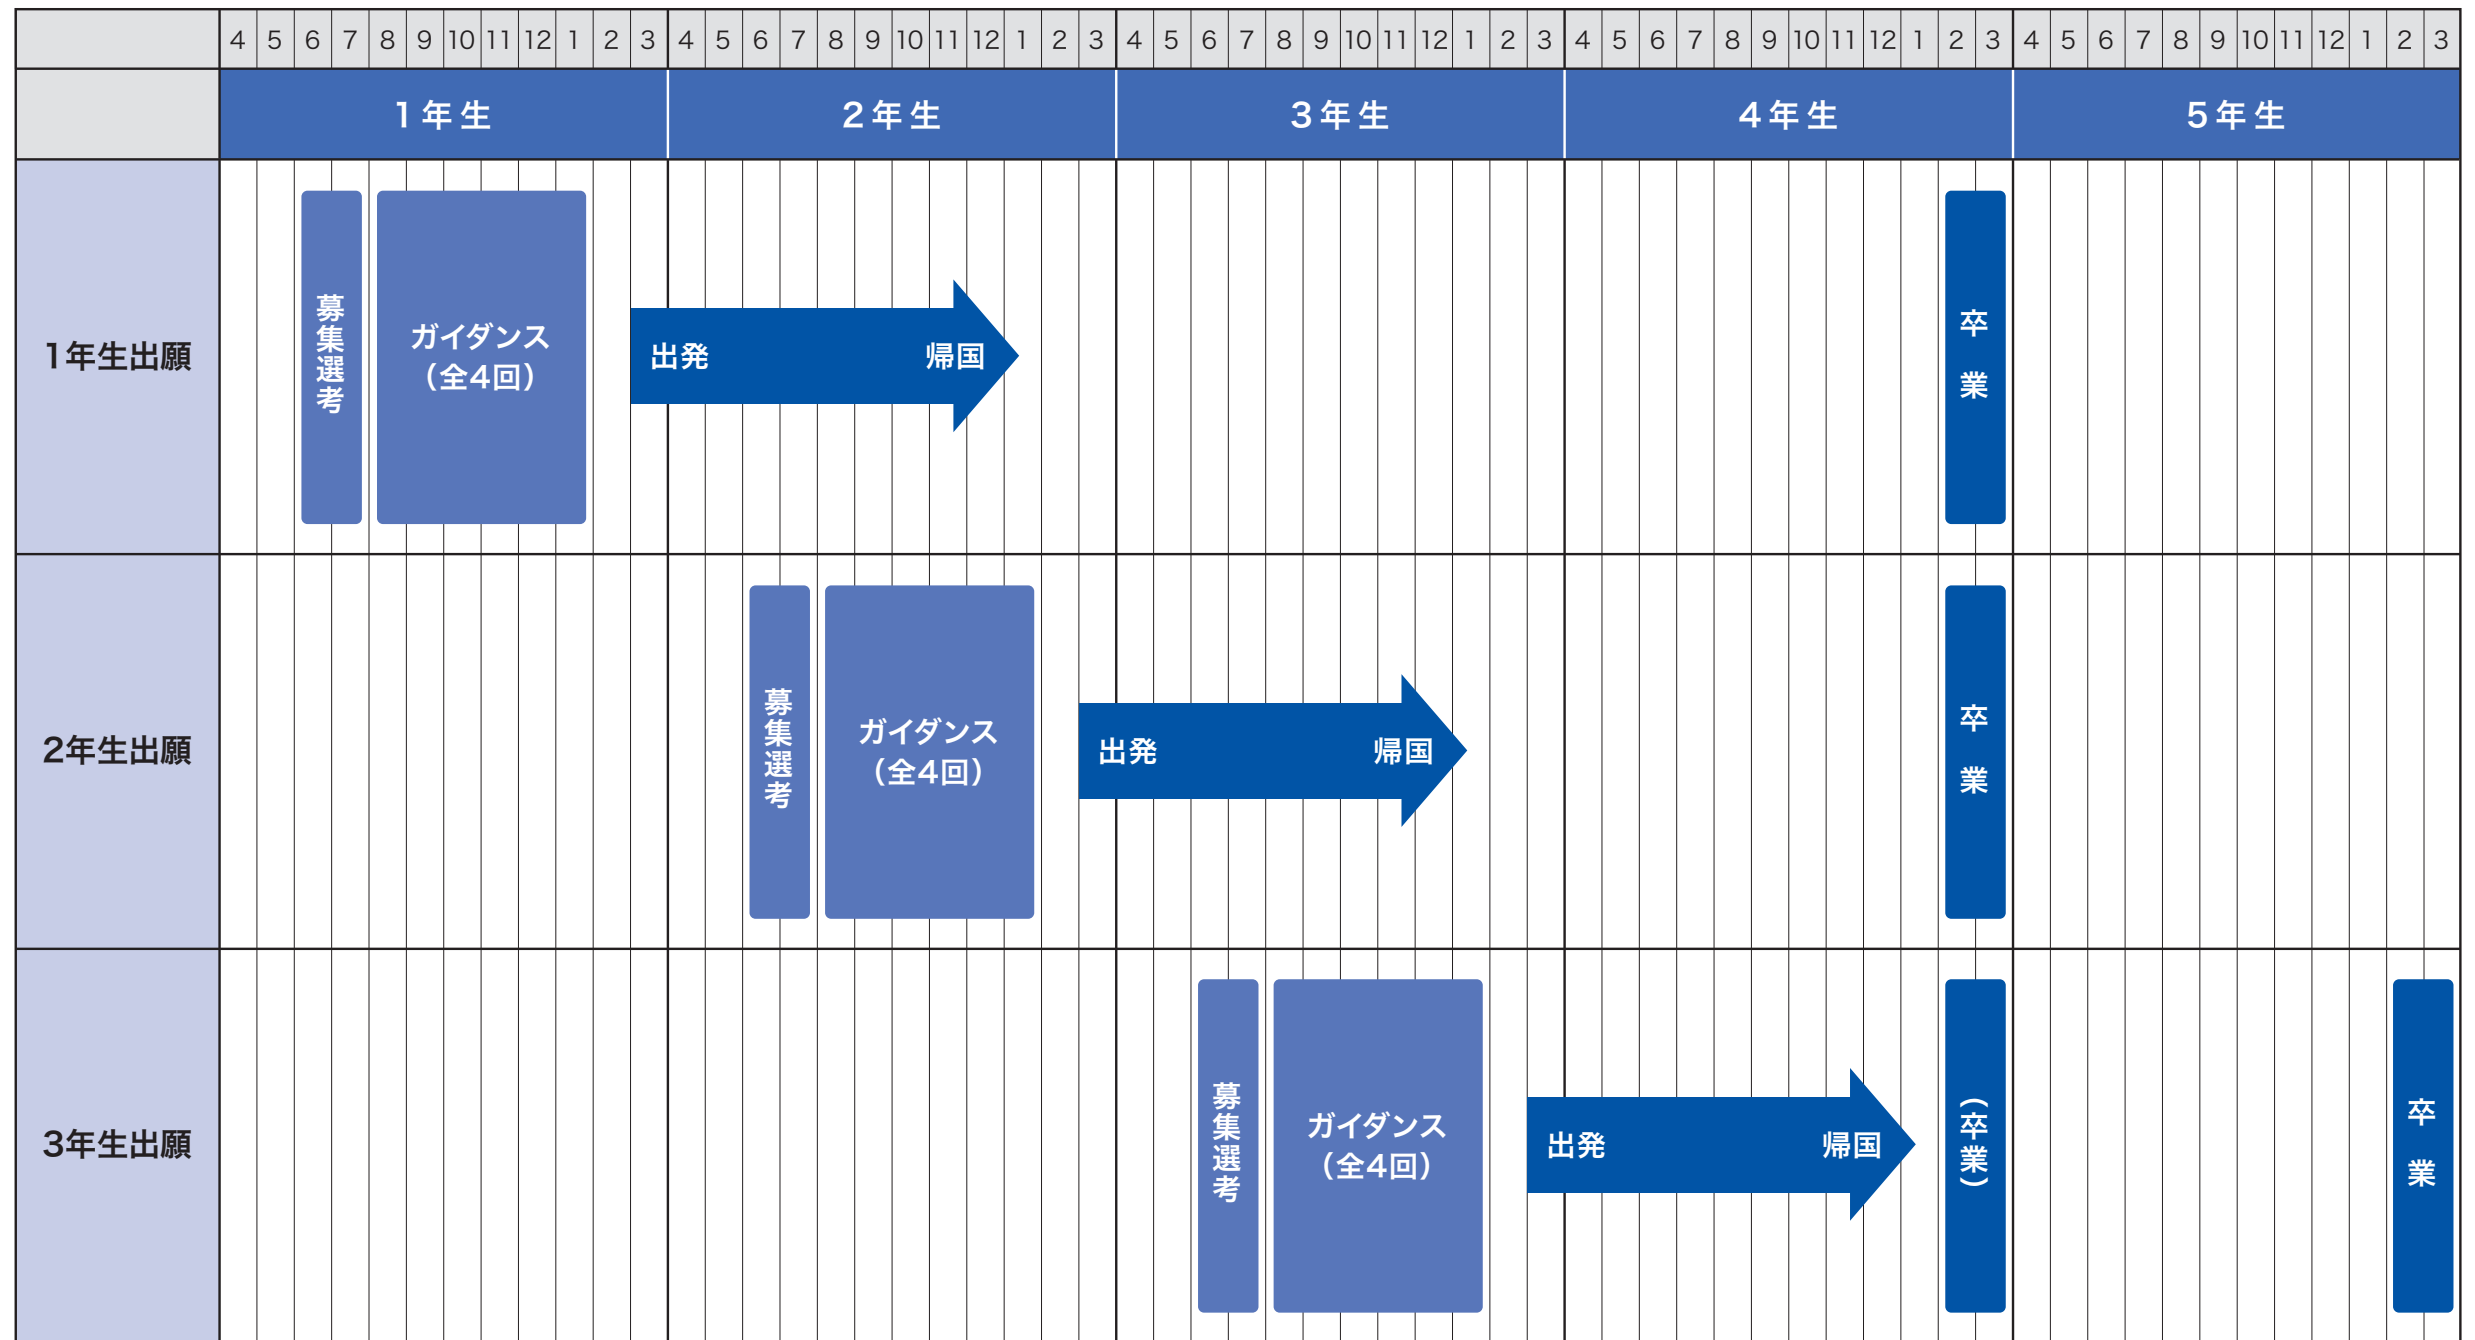

留学モデルケース

□交換留学Aグループ

※3年次以降に交換留学する場合、帰国時期によって就職活動、卒業時期に影響があります。1・2年次の時点で国際課及びキャリアセンターに相談しましょう。