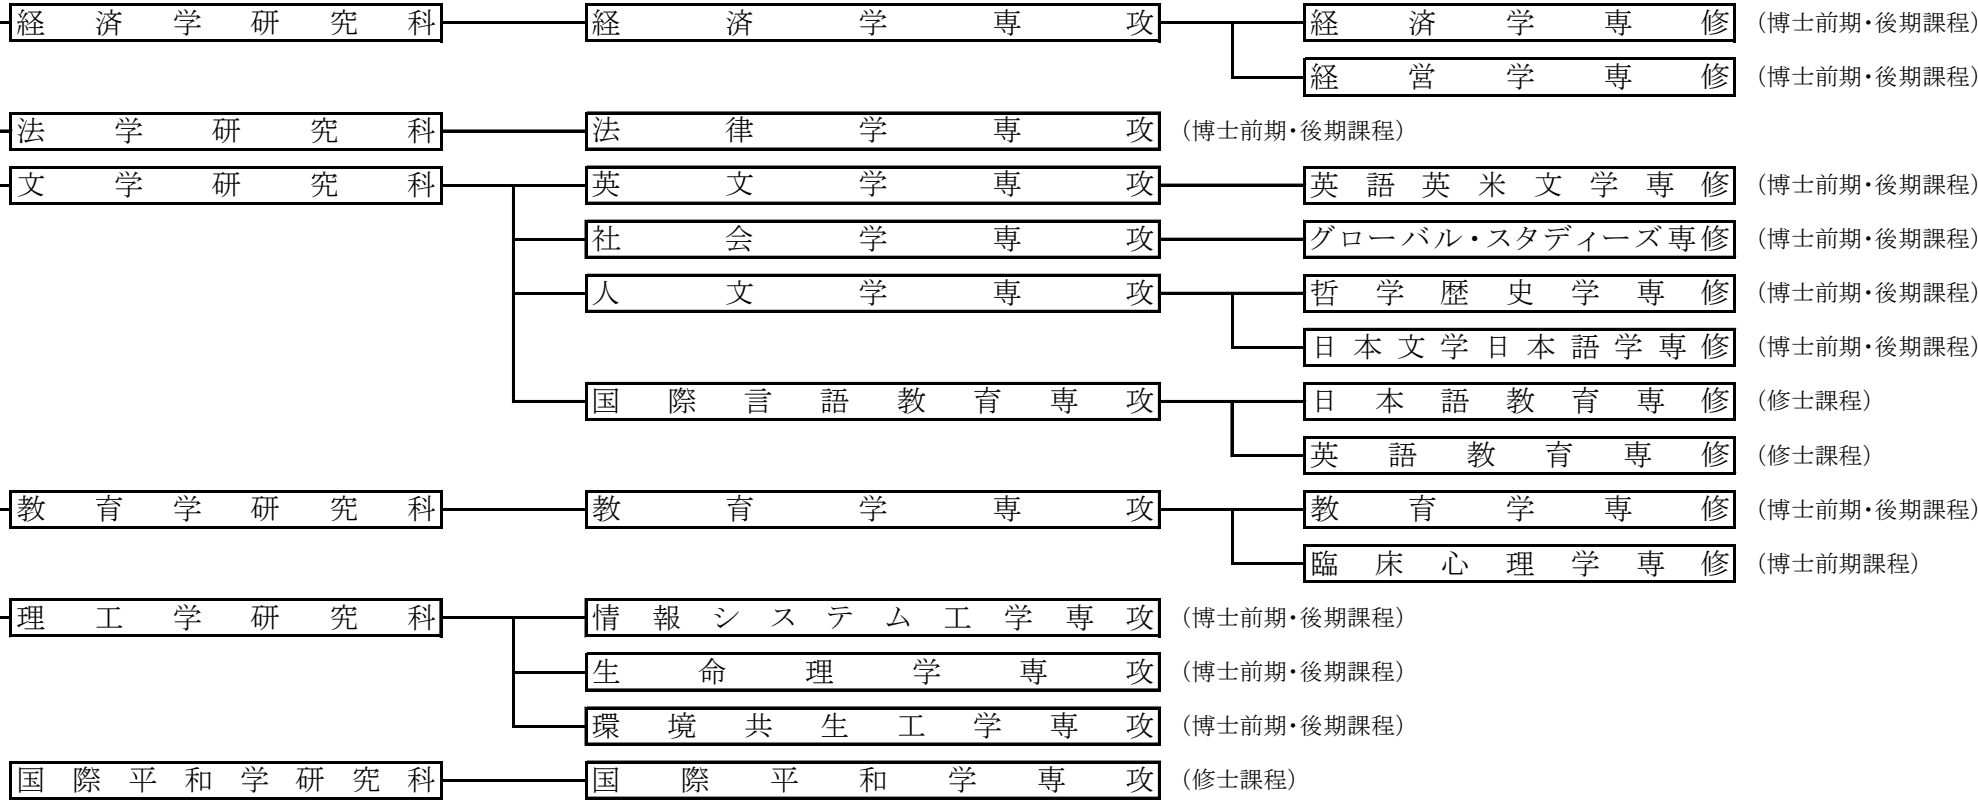

教学組織図(2022年4月現在)

大学院(修士・博士課程)

大学院(専門職学位課程)

学部

創価大学

通信教育課程