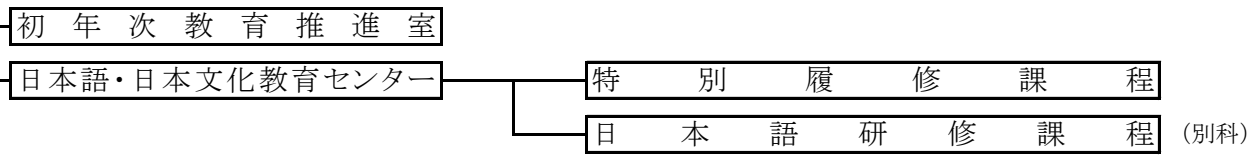

教学組織図(2022年4月現在)

大学院(修士・博士課程)

大学院(専門職学位課程)

学部

創価大学

通信教育課程