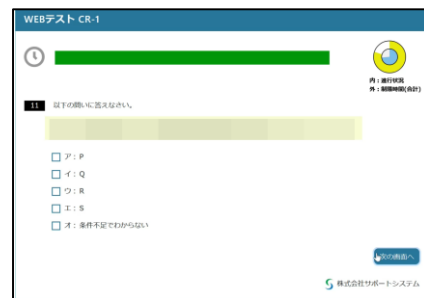

日程

【配信期間】

7月4日(月)～9月11日(日)

比較的に時間のある夏季休暇の間に、
SPI対策の基礎を固めていきましょう！

聞きやすい音声・見やすい板書・
実践的&わかりやすい説明

時間割

※各コマの講義内容は適宜変更されることがあります

【1コマ目】 割合の計算 表の読み取り	【2コマ目】 推論①	【3コマ目】 比率・平均など	【4コマ目】 損益算など
【5コマ目】 仕事算・分割払い	【6コマ目】 場合の数	【7コマ目】 推論②	【8コマ目】 確率など