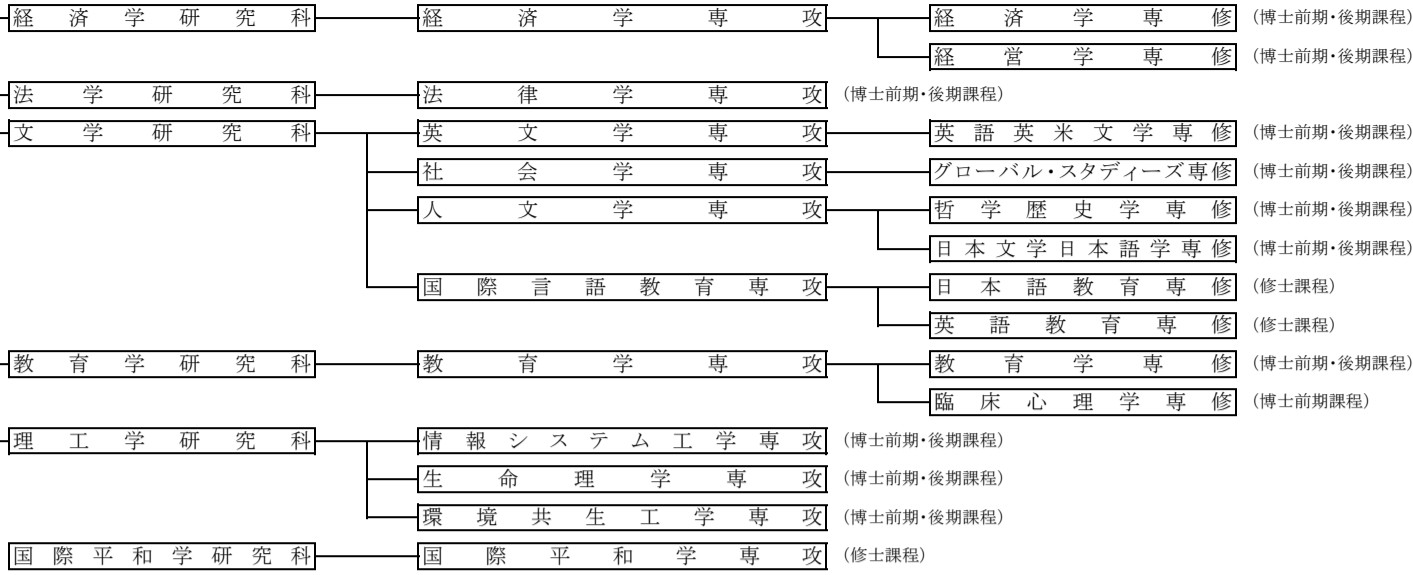

教学組織図(2024年4月現在)

大学院(修士・博士課程)

大学院(専門職学位課程)

学部

創価大学

通信教育課程