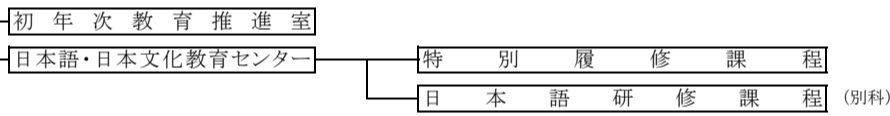

教学組織図(2024年4月現在)

大学院(修士・博士課程)

大学院(専門職学位課程)

学部

創価大学

通信教育課程